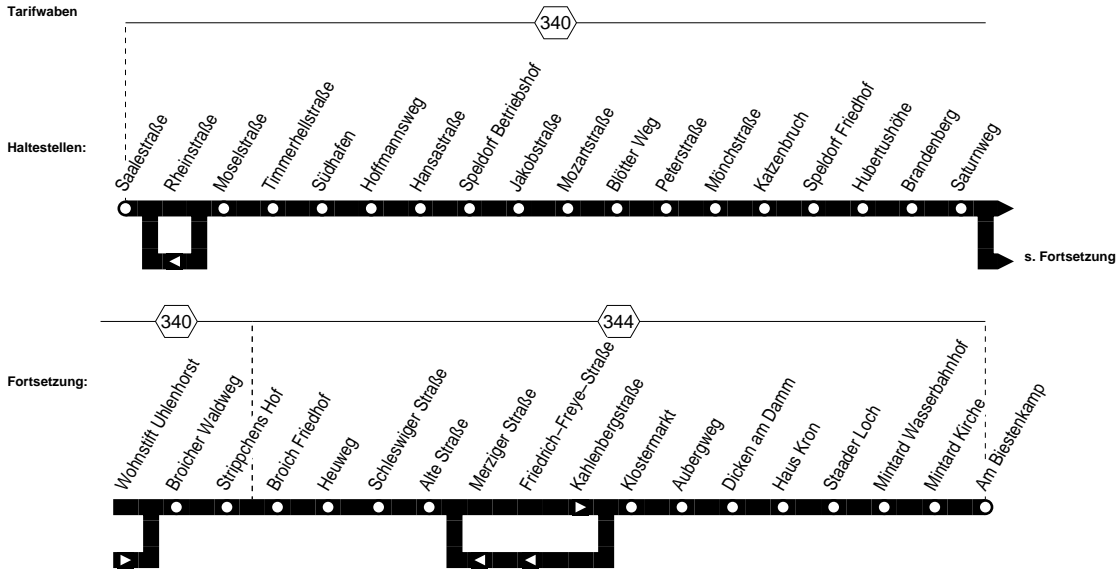

BUS

134

MVG
134

**Saalestraße – Speldorf Friedhof –
Broich Friedhof – Saarn –
MH Mintard
und zurück**

BUS
134

BUS

134

montags – freitags

samstags

Haltestellen	Abfahrtszeiten											
Saalestraße Steig 2	ab	6.13	19.13	20.13	21.13	22.13	8.08	19.08	20.16	21.16	22.16	
Moselstraße Steig 1		15	15	15	15	15	10	10	18	18	18	
Timmerhellstraße Steig 1		16	16	16	16	16	11	11	19	19	19	
Südhafen Steig 1		17	17	17	17	17	12	12	20	20	20	
Hoffmannsweg Steig 1		18	18	18	18	18	13	13	21	21	21	
Hansastraße Steig 3		19	19	19	19	19	14	14	22	22	22	
Speldorf Betriebshof Steig 1		20	20	20	20	20	15	15	23	23	23	
Jakobstraße Steig 3		21	21	21	21	21	16	16	24	24	24	
Mozartstraße Steig 2		22	22	22	22	22	17	17	25	25	25	
Blätter Weg Steig 4		23	23	23	23	23	18	18	26	26	26	
Peterstraße Steig 2		5.24	24	24	24	24	19	19	27	27	27	
Mönchstraße Steig 3		25	25	25	25	25	20	20	28	28	28	
Katzenbruch Steig 2		26	26	26	26	26	21	21	29	29	29	
Speldorf Friedhof Steig 2		27	27	27	27	27	22	22	30	30	30	
Hubertushöhe Steig 2		28	28	28	28	28	23	23	31	31	31	
Brandenburg Steig 2		29	29	alle	29	29	24	alle	24	32	32	
Saturnweg Steig 2		31	31	60	31	31	26	60	26	34	34	
Wohnstift Uhlenhorst Steig 1		32	32	Min.	32	32	27	Min.	27	35	35	
Broicher Waldweg Steig 4		33	33	33	33	33	28	28	36	36	36	
Strippchens Hof Steig 2		35	35	35	35	35	30	30	38	38	38	
Broich Friedhof Steig 5		37	37	37	37	37	32	32	40	40	40	
Heuweg Steig 3		38	38	38	38	38	33	33	41	41	41	
Schleswiger Straße Steig 1		40	40	40	40	40	35	35	43	43	43	
Alte Straße Steig 1		44	44	44	41	41	39	39	44	44	44	
Kahlenbergstraße Steig 1		45	45	45	42	42	40	40	45	45	45	
Klostermarkt Steig 1		46	46	46	43	43	41	41	46	46	46	
Aubergweg Steig 1		47	47	47	44	44	42	42	47	47	47	
Dicken am Damm Steig 1		48	48	48	45	45	43	43	48	48	48	
Haus Kron Steig 1		49	49	49	46	46	44	44	49	49	49	
Staader Loch Steig 1		50	50	50	47	47	45	45	50	50	50	
Mintard Wasserbahnhof Steig 1		51	51	51	48	48	46	46	51	51	51	
Mintard Kirche Steig 1		52	52	52	49	49	47	47	52	52	52	
Am Biestenkamp Steig 1	an	5.53	6.53	19.53	20.50	21.50	22.50	8.48	19.48	20.53	21.53	22.53

Am 01.01, 24.12, 25.12. und 31.12. Fahrplan nur eingeschränkt gültig!

MVG
134

**Saalestraße – Speldorf Friedhof –
Broich Friedhof – Saarn –
MH Mintard**

BUS
134