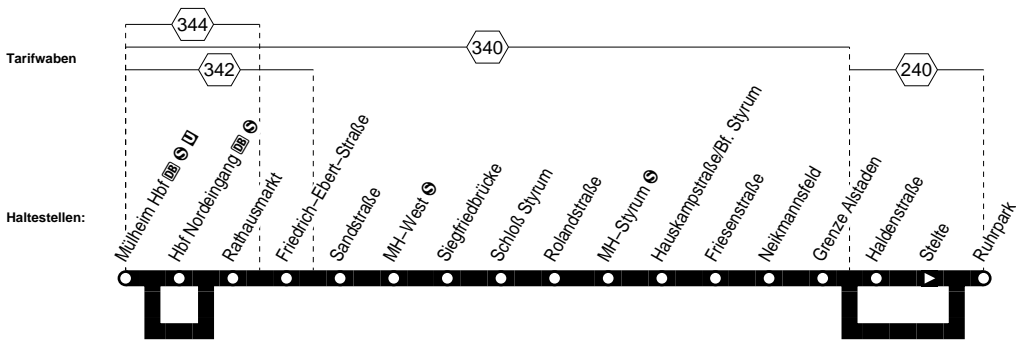

BUS

128

128

Mülheim Hbf - Styrum - Friesenstraße - OB Ruhrpark und zurück

128

BUS

BUS

128

montags - freitags samstags sonn- und feiertags

Haltestellen	Abfahrtszeiten							
Mülheim Hbf Steig 5 ab	4.58	18.38	23.08	7.08	23.08	8.08	23.08	
Hbf Nordeingang Steig 1	5.01	41	11	11	11	11	11	
Rathausmarkt Steig 4	03	43	13	13	13	13	13	
Friedrich-Ebert-Straße Steig 3	05	45	15	15	15	15	15	
Sandstraße Steig 5	06	46	16	16	16	16	16	
MH-West Steig 4	07	47	17	17	17	17	17	
Siegfriedbrücke Steig 1	10	50	20	20	20	20	20	
Schloß Styrum Steig 1	12	alle	52	alle	22	22	alle	22
Rolandstraße Steig 1	13	20	53	30	23	23	30	23
MH-Styrum Steig 1	15	Min.	55	Min.	25	25	Min.	25
Hauskampstraße/Bf. Styrum Steig 2	16	56	26	26	26	26	26	
Friesenstraße Steig 5	17	57	27	27	27	27	27	
Neikmannsfeld Steig 1	18	58	28	28	28	28	28	
Grenze Alstaden Steig 1	19	59	29	29	29	29	29	
Haldenstraße	20	19.00	30	30	30	30	30	
Stelte	21	01	31	31	31	31	31	
Ruhrpark an	5.22	19.02	23.32	7.32	23.32	8.32	23.32	