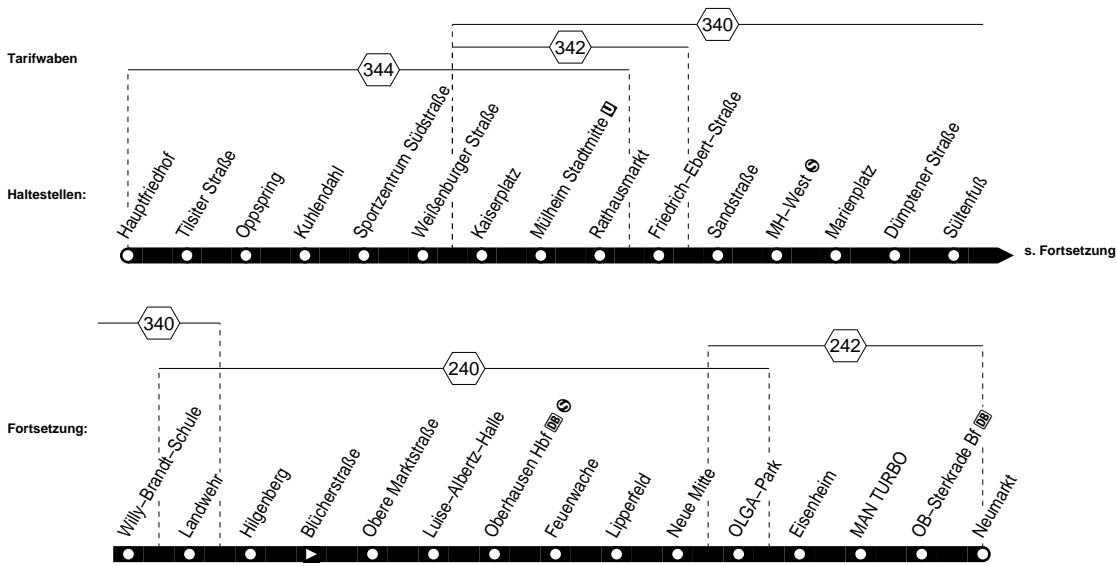

Tram

112

112

RUHR
BAHN

STOAG

Hauptfriedhof – Kaiserplatz –
Landwehr – Oberhausen Hbf –
Neue Mitte – OB Neumarkt
und zurück

112

Tram

Am 01.01, 24.12, 25.12. und 31.12. Fahrplan nur eingeschränkt gültig!

112

RUHR
BAHN

STOAG

Hauptfriedhof – Kaiserplatz –
Landwehr – Oberhausen Hbf –
Neue Mitte – OB Neumarkt

112

Tram

Tram