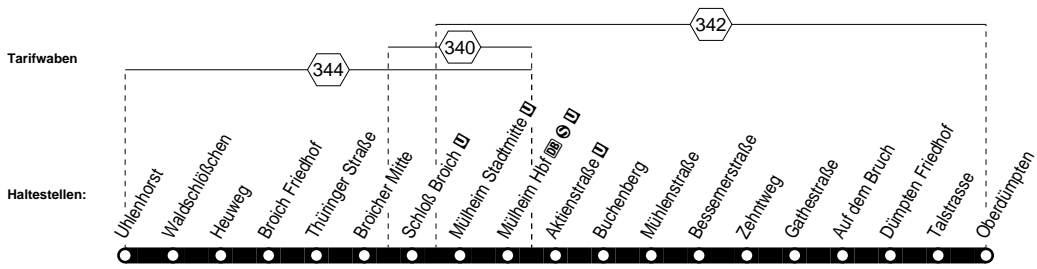

Tram

102

Anschlüsse siehe Haltestellenverzeichnis

102 RUHR BAHN

Uhlenhorst – Stadtmitte – Mülheim Hbf – Oberdümpfen und zurück

Tram 102

Tram

102

montags – freitags

Haltestellen	Abfahrtszeiten																			
Uhlenhorst Steig 1	ab			4.57		5.57	6.12	6.26		6.42	6.56	7.06	7.16	7.26	7.36	7.46	7.56	8.06	8.16	
Waldschlößchen Steig 2				59		59	14	28		44	58	08	18	28	38	48	58	08	18	
Heuweg Steig 2				5.01		6.01	16	30		46	7.00	10	20	30	40	50	8.00	10	20	
Broich Friedhof Steig 2				02		02	17	31		47	01	11	21	31	41	51	01	11	21	
Thüringer Straße Steig 2				03		03	18	32		48	02	12	22	32	42	52	02	12	22	
Broicher Straße Steig 2				04		04	19	33		49	03	13	23	33	43	53	03	13	23	
Schloß Broich Steig 1		4.17	4.36	4.51	06		06	21	35	6.45	51	05	15	25	35	45	55	05	15	25
Mülheim Stadtmitte Steig 1		18	37	52	07		07	22	36	46	52	06	16	26	36	46	56	06	16	26
Mülheim Hbf Steig 3		20	39	54	09	alle	09	24	38	48	54	08	18	28	38	48	58	08	18	28
Aktienstraße Steig 2						15														
Aktienstraße Steig 1		22	41	56	11	Min.	11	26	40	50	56	10	20	30	40	50	8.00	10	20	30
Buchenberg Steig 1		23	42	57	12		12	27	41	51	57	11	21	31	41	51	01	11	21	31
Mühlenstraße Steig 1		24	43	58	13		13	28	42	52	58	12	22	32	42	52	02	12	22	32
Bessemerstraße Steig 1		25	44	59	14		14	29	43	53	59	13	23	33	43	53	03	13	23	33
Zehntweg Steig 1		26	45	5.00	15		15	30	44	54	7.00	14	24	34	44	54	04	14	24	34
Gathesstraße Steig 1		28	47	02	17		17	32	46	56	02	16	26	36	46	56	06	16	26	36
Auf dem Bruch Steig 1		29	48	03	18		18	33	47	57	03	17	27	37	47	57	07	17	27	37
Dümpten Friedhof Steig 1		31	50	05	20		20	35	49	59	05	19	29	39	49	59	09	19	29	39
Talstrasse Steig 1		32	51	06	21		21	36	50	7.00	06	20	30	40	50	8.00	10	20	30	40
Oberdümpfen Steig 2	an	4.33		5.07		a.30		6.37		7.01	7.07			7.41			8.11		8.31	8.41
Oberdümpfen Steig 1	an		4.52		5.22	Min.	6.22		6.51		7.01	7.21	7.31		7.51	8.01		8.21		