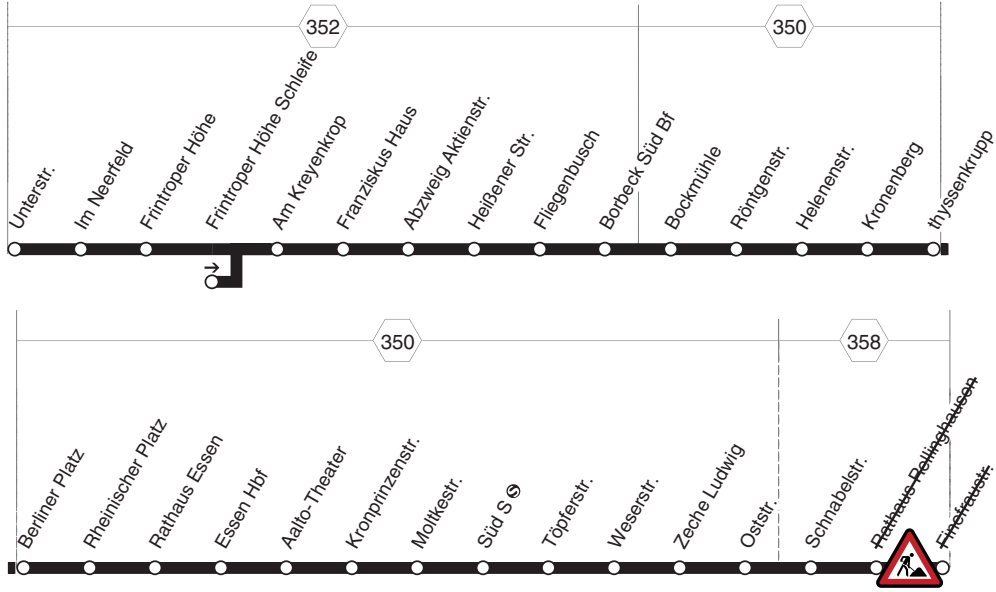

Tram 105

105

RUHR
BAHN

Frintrop - Altendorf - Essen Hbf -
Bergerhausen - Rellinghausen
und zurück

105

Tram

Haltestellen		Abfahrtszeiten													
Unterstr. (Bstg 2)	ab	4.41	5.01	5.41	5.58	6.08	6.18	6.28	6.38	6.48	63	63	63	6.58	7.08
Frintroper Höhe (Bstg 1)		4.43	5.03	5.43	6.01	6.11	6.21	6.31	6.41	6.51				7.01	7.11
Frintroper Höhe Schleife (Bstg 3)															
Am Kreyenkrop (Bstg 1)		4.45	5.05	5.45	6.03	6.13	6.23	6.33	6.43	6.53	7.01	7.03	11	7.13	21
Abzweig Aktienstr. (Bstg 1)		48	08	48	06	16	26	36	46	56	04	06	14	16	24
Fliegenbusch (Bstg 1)		51	11	alle	10	20	30	40	50	7.00	08	10	18	20	28
Borbeck Süd Bf (Bstg 1)		52	12	20	11	21	31	41	51	01	09	11	19	21	29
Bockmühle (Bstg 1)		54	14	Min.	13	23	33	43	53	03	11	13	21	23	31
Röntgenstr. (Bstg 1)		56	16		15	25	35	45	55	05	13	15	23	25	33
Helenenstr. (Bstg 1)		57	17		17	27	37	47	57	07	15	17	25	27	35
thyssenkrupp (Bstg 1)		5.00	20	6.00	20	30	40	50	7.00	10	18	20	28	30	38
Berliner Platz (Bstg 4)		02	22		22	32	42	52	02	12	20	22	30	32	40
Rheinischer Platz (Bstg 2)			03	23		23	33	43	53	03	13	21	23	31	33
Rathaus Essen (Bstg 4)		4.35	4.55	05	25	05	6.15	25	35	45	55	05	15	7.23	25
Essen Hbf (Bstg 4)		37	57	07	27	07	17	27	37	47	57	07	17	27	37
Aalto-Theater (Bstg 1)		39	59	09	29	09	19	29	39	49	59	09	19	29	39
Kronprinzenstr. (Bstg 1)		40	5.00	10	30	10	20	30	40	50	7.00	10	20	30	40
Moltkestr. (Bstg 1)		42	02	12	32	alle	12	22	32	42	52	02	12	22	32
Süd S (Bstg 1)		44	04	14	34	10	14	24	34	44	54	04	14	24	34
Töpferstr. (Bstg 1)		46	06	16	36	Min.	16	26	36	46	56	06	16	26	36
Weserstr. (Bstg 1)		47	07	17	37		17	27	37	47	57	07	17	27	37
Zeche Ludwig (Bstg 1)		48	08	18	38		18	28	38	48	58	08	18	28	38
Oststr. (Bstg 1)		49	09	19	39		19	29	39	49	59	09	19	29	39
Schnabelstr. (Bstg 1)	an	4.50	5.10	5.20	5.40	6.20	6.30	6.40	6.50	7.00	7.10	7.20	7.30	7.40	7.50