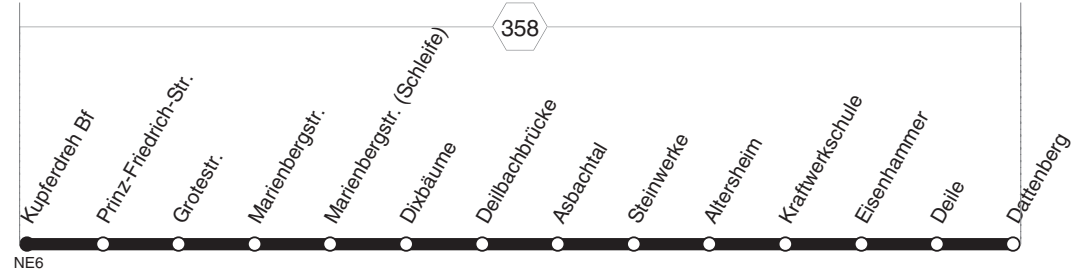

**Kupferdreh Bf - Marienbergstr -
Asbachtal -
Dattenberg
und zurück**

T6.3

montags bis freitags

samstags

sonn- und feiertags

Haltestellen	Abfahrtszeiten															
	AO	AO	AO	AO	AO	AO	AO	AO	AO	AO	AO	AO	AO	AO		
Kupferdreh Bf (Bstg 2)	0.01	0.31	1.01	2.01	0.01	0.31	1.01	6.01	6.31	7.01	0.01	0.31	1.01	8.01		
Prinz-Friedrich-Str. (Bstg 2)	02	32	02	02	02	32	02	02	32	02	02	32	02	02		
Grotestr. (Bstg 1)	05	35	05	05	05	35	05	05	35	05	05	35	05	05		
Marienbergr. (Bstg 1)	06	36	06	06	06	36	06	06	36	06	06	36	06	06		
Marienbergr. Schl. (Bstg 1)	07	37	07	07	07	37	07	07	37	07	07	37	07	07		
Dixbäume (Bstg 1)	09	39	09	09	09	39	09	alle 60	09	39	09	09	39	09	alle 60	09
Deilbachbrücke (Bstg 1)	10	40	10	10	10	40	10	10	40	10	10	40	10	10		
Asbachtal (Bstg 1)	11	41	11	11	11	41	11	Min.	11	41	11	11	41	11	Min.	11
Steinwerke (Bstg 1)	12	42	12	12	12	42	12	12	42	12	12	42	12	12	42	12
Altersheim (Bstg 1)	13	43	13	13	13	43	13	13	43	13	13	43	13	13	43	13
Kraftwerkschule (Bstg 1)	14	44	14	14	14	44	14	14	44	14	14	44	14	14	44	14
Eisenhammer (Bstg 1)	15	45	15	15	15	45	15	15	45	15	15	45	15	15	45	15
Deile (Bstg 1)	16	46	16	16	16	46	16	16	46	16	16	46	16	16	46	16
Dattenberg (Bstg 1)	0.17	0.47	1.17	2.17	0.17	0.47	1.17	6.17	6.47	7.17	0.17	0.47	1.17	8.17		

AO = TaxiBus 30 min. Voranmeldung unter 0201/826-4949

T6.3RUHR
BAHNKupferdreh Bf - Marienbergstr - Asbachtal -
Dattenberg**T6.3**

T6.3

montags bis freitags

samstags

sonn- und feiertags

T6.3RUHR
BAHNDattenberg - Asbachtal - Marinenbergstr -
Kupferdreh Bf**T6.3**