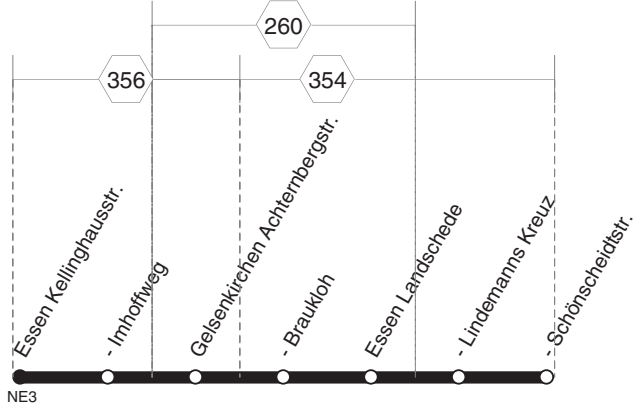

T3.1

T3.1

RUHR
BAHN

Kellinghausstr. - GE-Achternbergstr. -
Schönscheidstr.
und zurück

T3.1

T3.1**montags bis freitags****samstags**

Haltestellen		Abfahrtszeiten											
		A0	A0	A0	A0	A0	A0	A0	A0	A0	A0	A0	A0
Kellinghausstr. (Bstg 1)	ab	0.20	0.50	1.50	23.50	0.20	0.50	4.50	5.50	6.20	6.50	23.50	
Imhoffweg (Bstg 2)		21	51	51	51	21	51	51	51	21	51	51	
Achternbergstr.		22	52	52	52	22	52	alle	52	52	22	52	
Braukloh (Bstg 1)		23	53	53	53	23	53	60	53	53	23	53	
Landschede (Bstg 1)		24	54	54	54	24	54	Min.	54	54	24	54	
Lindemanns Kreuz (Bstg 1)	ab	0.25	0.55	1.55	23.55	0.25	0.55	4.55	5.55	6.25	6.55	23.55	
Schönscheidstr. (Bstg 3)	an	0.31	1.01	2.01	0.01	0.31	1.01	5.01	6.01	6.31	7.01	0.01	

A0 = TaxiBus 30 min. Voranmeldung unter 0201/826-4949

T3.1**sonn- und feiertags**

Haltestellen		Abfahrtszeiten					
		A0	A0	A0	A0	A0	A0
Kellinghausstr. (Bstg 1)	ab	0.20	0.50	6.50	7.50	23.50	
Imhoffweg (Bstg 2)		21	51	51	51	51	
Achternbergstr.		22	52	alle	52	52	
Braukloh (Bstg 1)		23	53	60	53	53	
Landschede (Bstg 1)		24	54	Min.	54	54	
Lindemanns Kreuz (Bstg 1)	ab	0.25	0.55	6.55	7.55	23.55	
Schönscheidstr. (Bstg 3)	an	0.31	1.01	7.01	8.01	0.01	

A0 = TaxiBus 30 min. Voranmeldung unter 0201/826-4949

T3.1RUHR
BAHNKellinghausstr. - GE-Achternbergstr. -
Schönscheidstr.**T3.1**

T3.1

T3.1

Haltestellen	mo-fr			samstags				sonn- und feiertags			
	AO	AO	AO	AO	AO	AO	AO	AO	AO	AO	AO
Schönscheidstr. (Bstg 4)	0.50	23.50	0.50	4.50	5.50	6.20	23.50	0.50	5.50	6.50	23.50
Lindemanns Kreuz (Bstg 2)	56	56	56	56	56	26	56	56	56	56	56
Landschede (Bstg 2)	57	57	57	alle	57	57	27	57	alle	57	57
Braukloh (Bstg 2)	58	58	58	60	58	58	28	58	60	58	58
Achternbergstr.	59	59	59	Min.	59	59	29	59	Min.	59	59
Imhoffweg (Bstg 1)	1.00	0.00	1.00	5.00	6.00	30	0.00	1.00	6.00	7.00	0.00
Kellinghausstr. (Bstg 2)	1.01	0.01	1.01	5.01	6.01	6.31	0.01	1.01	6.01	7.01	0.01