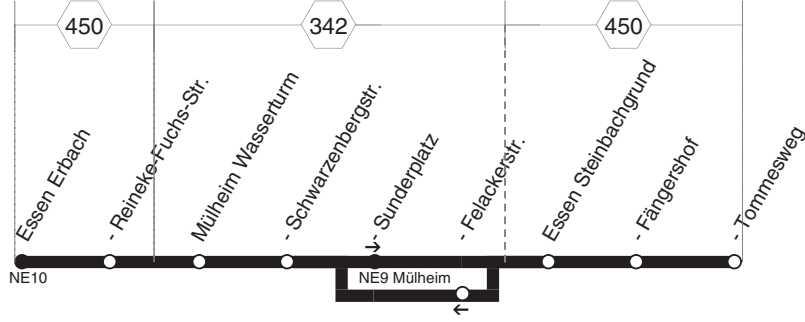

**Erbach - MH-Sunderplatz -
Fängershof - Tommesweg
und zurück**

T10.2

montags bis freitags

samstags

T10.2

Haltestellen		Abfahrtszeiten																	
		AO	AO	AO	AO	AO	AO	AO	AO	AO	AO	AO	AO	AO	AO				
Erbach (Bstg 4)	ab	0.01	0.31	1.01	2.01					0.01	0.31	1.01	2.01	3.01	4.01	5.01	6.01	6.31	7.01
Reineke-Fuchs-Str. (Bstg 1)		02	32	02	02					02	32	02	02	02	02	02	02	32	02
Wasserturm (Bstg 1)		03	33	03	03					03	33	03	03	03	03	03	03	33	03
Schwarzenbergstr. (Bstg 1)		04	34	04	04					04	34	04	04	04	04	04	04	34	04
Sunderplatz (Bstg 1)		05	35	05	05					05	35	05	05	05	05	05	05	35	05
Steinbachgrund (Bstg 2)		08	38	08	08					08	38	08	08	08	08	08	08	38	08
Fängershof (Bstg 2)		09	39	09	09					09	39	09	09	09	09	09	09	39	09
Tommesweg (Bstg 2)	an	0.11	0.41	1.11	2.11					0.11	0.41	1.11	2.11	3.11	4.11	5.11	6.11	6.41	7.11

AO = TaxiBus 30 min. Voranmeldung unter 0201/826-4949 a = (H) Sunderplatz Fahrt hat Anschluss an NE9 (Rtg. Mülheim)

T10.2

sonn- und feiertags

Haltestellen		Abfahrtszeiten									
		AO	AO	AO	AO	AO	AO	AO	AO	AO	AO
Erbach (Bstg 4)	ab	0.01	0.31	1.01	2.01	3.01	4.01	5.01	6.01	7.01	8.01
Reineke-Fuchs-Str. (Bstg 1)		02	32	02	02	02	02	02	02	02	02
Wasserturm (Bstg 1)		03	33	03	03	03	03	03	03	03	03
Schwarzenbergstr. (Bstg 1)		04	34	04	04	04	04	04	04	04	04
Sunderplatz (Bstg 1)		05	35	05	05	05	05	05	05	05	05
Steinbachgrund (Bstg 2)		08	38	08	08	08	08	08	08	08	08
Fängershof (Bstg 2)		09	39	09	09	09	09	09	09	09	09
Tommesweg (Bstg 2)	an	0.11	0.41	1.11	2.11	3.11	4.11	5.11	6.11	7.11	8.11