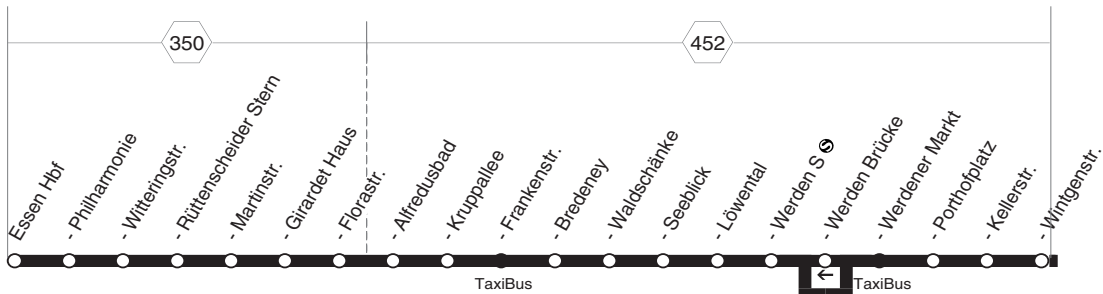

BUS**NE8****NE8**
EVAG
**Essen Hbf - Bredenev -
Essen Werden - Velbert
und zurück**
NE8**BUS**

**NE8****montags bis freitags****samstags**

Haltestellen					Abfahrtszeiten							
Essen Hbf (Bstg 7)	ab	0.00	0.30	1.30	23.30	0.00	0.30	4.30	5.30	6.00	6.30	23.30
- Philharmonie (Bstg 1)		02	32	32	32	02	32	32	32	02	32	32
- Witteringstr. (Bstg 1)		04	34	34	34	04	34	34	34	04	34	34
- Rüttenscheider Stern (Bstg 3)		05	35	35	35	05	35	35	35	05	35	35
- Martinstr. (Bstg 1)		07	37	37	37	07	37	37	37	07	37	37
- Florastr. (Bstg 2)		09	39	39	39	09	39	39	39	09	39	39
- Kruppallee (Bstg 2)		12	42	42	42	12	42	42	42	12	42	42
- Frankenstr. (Bstg 2)		13	43	43	43	13	43	43	43	13	43	43
- Bredeney (Bstg 6)		14	44	44	44	14	44	alle	44	14	44	44
- Seeblick (Bstg 1)		16	46	46	46	16	46	46	46	16	46	46
- Werden (Bstg 5)		18	48	48	48	18	48	60	48	18	48	48
- Werdener Markt (Bstg 1)		20	50	50	50	20	50	50	50	20	50	50
- Kellerstr. (Bstg 1)		22	52	52	52	22	52	Min.	52	22	52	52
- Am Schwarzen (Bstg 3)		24	54	54	54	24	54	54	54	24	54	54
- Heidhauser Platz (Bstg 1)		26	56	56	56	26	56	56	56	26	56	56
- Velbert Grundscheidsweg (Bstg 1)		29	59	59	59	29	59	59	59	29	59	59
- Klinikum Niederberg (Bstg 2)		32	1.02	2.02	0.02	32	1.02	5.02	6.02	32	7.02	0.02
- Krehwinkler Höfe (Bstg 1)		34	04	04	04	34	04	04	04	34	04	04
- Rosenweg (Bstg 1)		36	06	06	06	36	06	06	06	36	06	06
- Am Berg (Bstg 2)		39	09	09	09	39	09	09	09	39	09	09
- ZOB (Bstg 10)	an	0.42	1.12	2.12	0.12	0.42	1.12	5.12	6.12	6.42	7.12	0.12