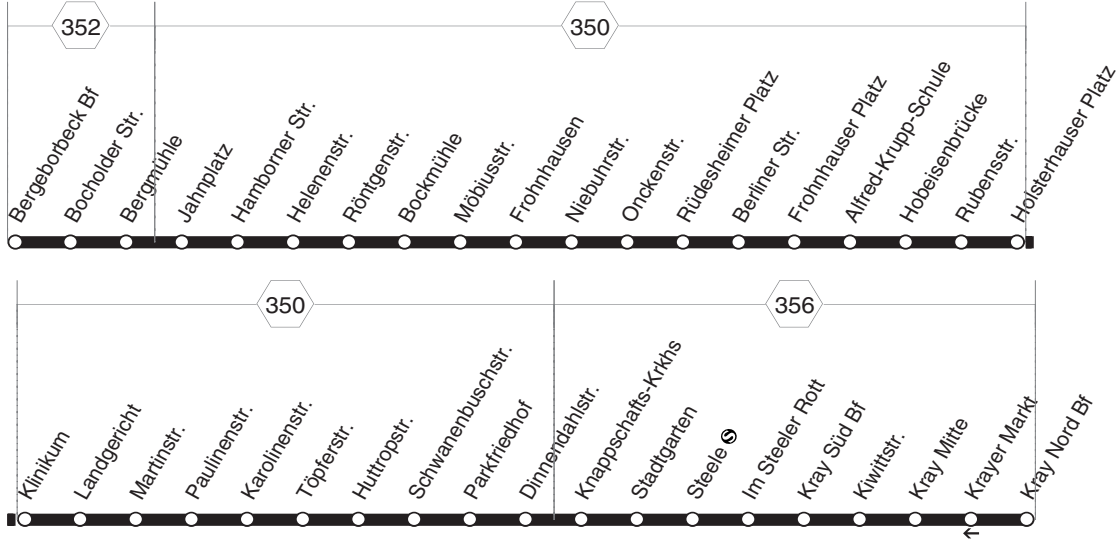

**BUS****NE14****NE14**

**EVAG** Bergeborbeck - Holsterhausen -  
Huttrop - Steele - Kray  
und zurück

**NE14****BUS**

Haltestellen		Abfahrtszeiten										
Bergeborbeck Bf (Bstg 2)	ab	0.17	1.17		0.17	4.17	5.17	5.47	6.17	0.17	5.17	6.17
Bergmühle (Bstg 2)		19	19		19	19	19	49	19	19	19	19
Hamborner Str. (Bstg 2)		21	21		21	21	21	51	21	21	21	21
Helenenstr. (Bstg 3)		22	22		22	22	22	52	22	22	22	22
Bockmühle (Bstg 4)		25	25		25	25	25	55	25	25	25	25
Möbiusstr. (Bstg 2)		26	26		26	26	26	56	26	26	26	26
Frohnhausen S  (Bstg 2)		26	26		26	26	26	56	26	26	26	26
Onckenstr. (Bstg 4)		28	28		28	28	28	58	28	28	28	28
Berliner Str. (Bstg 1)		30	30		30	30	30	6.00	30	30	30	30
Frohnhauser Platz (Bstg 1)		31	31		31	31	31	01	31	31	31	31
Alfred-Krupp-Schule (Bstg 1)		33	33		33	33	33	03	33	33	33	33
Hobeisenbrücke (Bstg 4)		34	34		34	34	34	04	34	34	34	34
Holsterhauser Pl. (Bstg 4)		37	37		37	alle	37	07	37	37	alle	37
Klinikum (Bstg 4)		38	38		38	38	38	08	38	38	38	38
Landgericht (Bstg 4)		39	39		39	60	39	09	39	39	60	39
Martinstr. (Bstg 4)		41	41		41	41	41	11	41	41	41	41
Paulinenstr. (Bstg 1)		43	43		43	Min.	43	13	43	43	Min.	43
Karolinenstr. (Bstg 2)		44	44		44	44	44	14	44	44	44	44
Töpferstr. (Bstg 4)		46	46		46	46	46	16	46	46	46	46
Huttropstr. (Bstg 2)		48	48		48	48	48	18	48	48	48	48
Schwanenbuschstr. (Bstg 5)		50	50		50	50	50	20	50	50	50	50
Parkfriedhof (Bstg 1)		51	51		51	51	51	21	51	51	51	51
Knappschafts-Krkhs (Bstg 3)		53	53		53	53	53	23	53	53	53	53
Stadtgarten (Bstg 1)		54	54		54	54	54	24	54	54	54	54
Steele S  (Bstg 8)		56	56		56	56	56	26	56	56	56	56
Im Steeler Rott (Bstg 2)		59	59		59	59	59	29	59	59	59	59
Kray Süd Bf (Bstg 1)		1.00	2.00		1.00	5.00	6.00	30	7.00	1.00	6.00	7.00
Kray Mitte (Bstg 4)		02	02		02	02	02	32	02	02	02	02
Kray Nord Bf (Bstg 3)	an	1.04	2.04		1.04	5.04	6.04	6.34	7.04	1.04	6.04	7.04