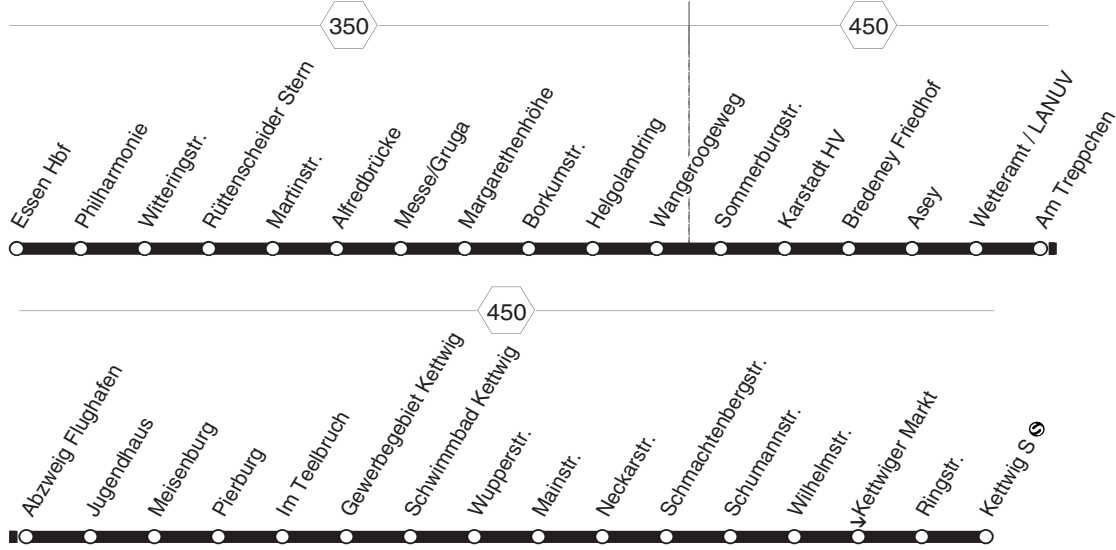

**BUS****NE13****NE13****EVAG Essen Hbf - Rütterscheid - Kettwig und zurück****NE13****BUS**

**NE13****montags bis freitags****samstags**

Haltestellen		Abfahrtszeiten										
Essen Hbf (Bstg 8)	ab	0.00	0.30	1.30	23.30	0.00	0.30	4.30	5.30	6.00	6.30	23.30
Philharmonie (Bstg 1)		02	32	32	32	02	32	32	32	02	32	32
Witteringstr. (Bstg 1)		04	34	34	34	04	34	34	34	04	34	34
Rüttscheider Stern (Bstg 3)		05	35	35	35	05	35	35	35	05	35	35
Martinstr. (Bstg 3)		07	37	37	37	07	37	37	37	07	37	37
Alfredbrücke (Bstg 1)		08	38	38	38	08	38	38	38	08	38	38
Messe/Gruga (Bstg 1)		09	39	39	39	09	39	39	39	09	39	39
Sommerburgstr. (Bstg 1)		12	42	42	42	12	42	42	42	12	42	42
Karstadt HV (Bstg 1)		13	43	43	43	13	43	43	43	13	43	43
Bredenev Friedhof (Bstg 2)		14	44	44	44	14	44	44	44	14	44	44
Asey (Bstg 1)		15	45	45	45	15	45	45	45	15	45	45
Wetteram/LANUV (Bstg 1)		15	45	45	45	15	45	alle	45	45	15	45
Abzweig Flughafen (Bstg 1)		18	48	48	48	18	48	48	48	18	48	48
Jugendhaus (Bstg 1)		19	49	49	49	19	49	60	49	49	19	49
Meisenburg (Bstg 1)		19	49	49	49	19	49	49	49	19	49	49
Pierburg (Bstg 1)		20	50	50	50	20	50	Min.	50	50	20	50
Im Teelbruch (Bstg 1)		21	51	51	51	21	51	51	51	21	51	51
Gewerbegeb. Kettwig (Bstg 1)		22	52	52	52	22	52	52	52	22	52	52
Schwimmbad Kettwig (Bstg 3)		23	53	53	53	23	53	53	53	23	53	53
Wupperstr. (Bstg 1)		25	55	55	55	25	55	55	55	25	55	55
Mainstr. (Bstg 1)		26	56	56	56	26	56	56	56	26	56	56
Neckarstr. (Bstg 1)		27	57	57	57	27	57	57	57	27	57	57
Schmachtenbergstr. (Bstg 1)		29	59	59	59	29	59	59	59	29	59	59
Schumannstr. (Bstg 1)		30	1.00	2.00	0.00	30	1.00	5.00	6.00	30	7.00	0.00
Wilhelmstr. (Bstg 1)		32	02	02	02	32	02	02	02	32	02	02
Kettwiger Markt (Bstg 1)		33	03	03	03	33	03	03	03	33	03	03
Kettwig S  (Bstg 1)	an	0.35	1.05	2.05	0.05	0.35	1.05	5.05	6.05	6.35	7.05	0.05