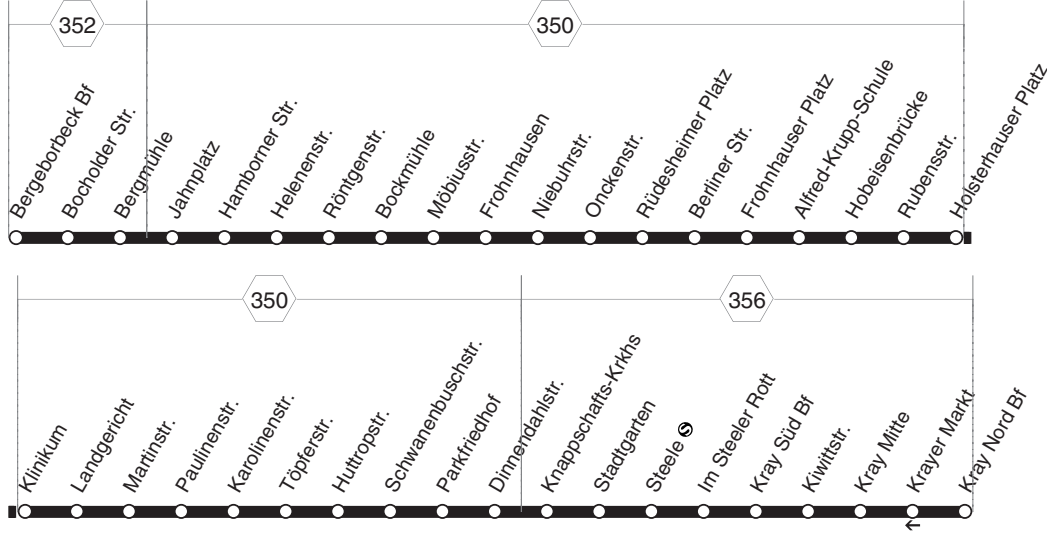

BUS

NE14

NE14

**RUHR
BAHN**

**Bergeborbeck - Holsterhausen -
Huttrop - Steele - Kray
und zurück**

NE14

BUS

BUS **NE14**

mo-fr

samstags

sonn- und feiertags

**NE14**RUHR
BAHNBergeborbeck - Holsterhausen -
Huttrop - Steele - Kray**NE14****BUS**

Haltestellen		Abfahrtszeiten										
Bergeborbeck Bf (Bstg 2)	ab	0.17	1.17	0.17	4.17	5.17	5.47	6.17		0.17	5.17	6.17
Bergmühle (Bstg 2)		19	19	19	19	19	49	19		19	19	19
Hamborner Str. (Bstg 2)		21	21	21	21	21	51	21		21	21	21
Helenenstr. (Bstg 3)		22	22	22	22	22	52	22		22	22	22
Bockmühle (Bstg 4)		25	25	25	25	25	55	25		25	25	25
Möbusstr. (Bstg 2)		26	26	26	26	26	56	26		26	26	26
Frohnhausen S (Bstg 2) S		26	26	26	26	26	56	26		26	26	26
Onckenstr. (Bstg 4)		28	28	28	28	28	58	28		28	28	28
Berliner Str. (Bstg 1)		30	30	30	30	30	6.00	30		30	30	30
Frohnhauser Platz (Bstg 1)		31	31	31	31	31	01	31		31	31	31
Alfred-Krupp-Schule (Bstg 1)		33	33	33	33	33	03	33		33	33	33
Hobeisenbrücke (Bstg 4)		34	34	34	34	34	04	34		34	34	34
Holsterhauser Pl. (Bstg 4)		37	37	37	37	37	07	37		37	37	37
Klinikum (Bstg 4)		38	38	38	alle	38	08	38		38	alle	38
Landgericht (Bstg 4)		39	39	39	60	39	09	39		39	60	39
Martinstr. (Bstg 4)		41	41	41	Min.	41	11	41		41	Min.	41
Paulinenstr. (Bstg 1)		43	43	43	43	43	13	43		43	43	43
Karolinenstr. (Bstg 2)		44	44	44	44	44	14	44		44	44	44
Töpferstr. (Bstg 4)		46	46	46	46	46	16	46		46	46	46
Huttropstr. (Bstg 2)		48	48	48	48	48	18	48		48	48	48
Schwanenbuschstr. (Bstg 5)		50	50	50	50	50	20	50		50	50	50
Parkfriedhof (Bstg 1)		51	51	51	51	51	21	51		51	51	51
Knappschafts-Krkhs (Bstg 3)		53	53	53	53	53	23	53		53	53	53
Stadtgarten (Bstg 1)		54	54	54	54	54	24	54		54	54	54
Steele S (Bstg 8) S		56	56	56	56	56	26	56		56	56	56
Im Steeler Roit (Bstg 2)		59	59	59	59	59	29	59		59	59	59
Kray Süd Bf (Bstg 1)		1.00	2.00	1.00	5.00	6.00	30	7.00		1.00	6.00	7.00
Kray Mitte (Bstg 4)		02	02	02	02	02	32	02		02	02	02
Kray Nord Bf (Bstg 3)	an	1.04	2.04	1.04	5.04	6.04	6.34	7.04		1.04	6.04	7.04