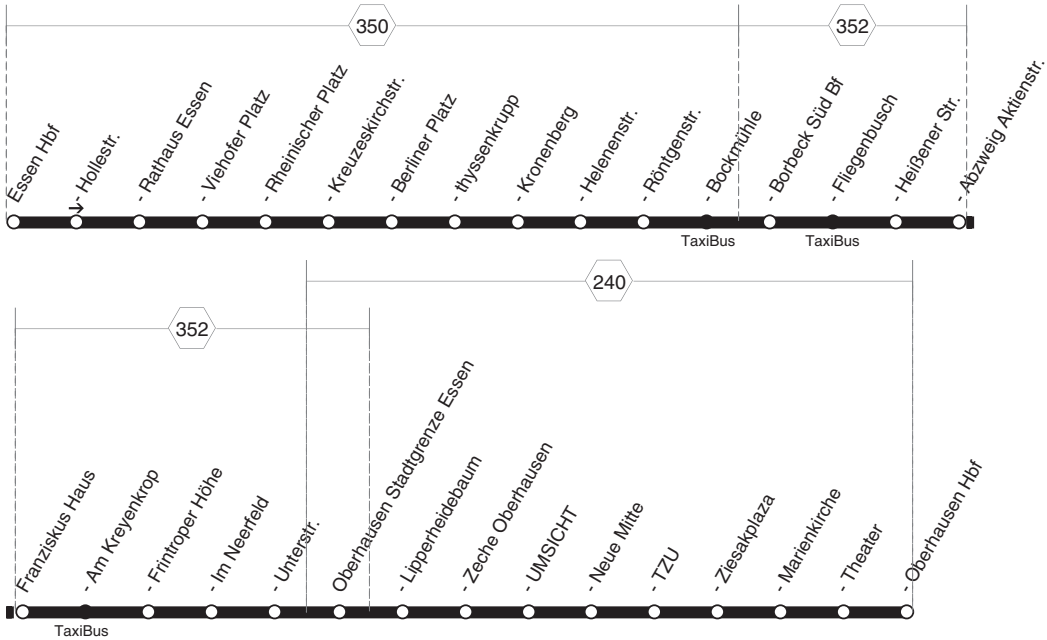

BUS

NE11

**RÜHR
BAHN
STRAßEN**

NE11

**Essen Hbf - Altendorf - Essen Frintrop -
Oberhausen
und zurück**

NE11

BUS

Haltestellen		Abfahrtszeiten											
Essen Hbf (Bstg 4)	ab	0.00	0.30	1.30	23.30	0.00	0.30	4.30	5.30	6.00	6.30	23.30	
- Hollestr. (Bstg 4)		03	33	33	33	03	33	33	33	03	33	33	
- Rathaus Essen (Bstg 4)		05	35	35	35	05	35	35	35	05	35	35	
- Viehofer Platz (Bstg 3)		06	36	36	36	06	36	36	36	06	36	36	
- Rheinischer Platz (Bstg 2)		07	37	37	37	07	37	37	37	07	37	37	
- Kreuzeskirchstr. (Bstg 2)		09	39	39	39	09	39	39	39	09	39	39	
- Berliner Platz (Bstg 1)		10	40	40	40	10	40	40	40	10	40	40	
- thyssenkrupp (Bstg 4)		12	42	42	42	12	42	42	42	12	42	42	
- Kronenberg (Bstg 2)		14	44	44	44	14	44	44	44	14	44	44	
- Helenenstr. (Bstg 2)		15	45	45	45	15	45	45	45	15	45	45	
- Röntgenstr. (Bstg 2)		17	47	47	47	17	47	47	47	17	47	47	
- Bockmühle (Bstg 2)		18	48	48	48	18	48	48	48	18	48	48	
- Borbeck Süd Bf (Bstg 2)		19	49	49	49	19	49	49	49	19	49	49	
- Fliegenbusch (Bstg 3)		21	51	51	51	21	51	51	51	21	51	51	
- Heißen Str. (Bstg 2)		22	52	52	52	22	52	alle	52	52	22	52	
- Abzweig Aktienstr. (Bstg 3)		24	54	54	54	24	54	60	54	54	24	54	
- Franziskus Haus (Bstg 2)		25	55	55	55	25	55	Min.	55	55	25	55	
- Am Kreyenkrop (Bstg 2)		26	56	56	56	26	56		56	56	26	56	
- Frintroper Höhe (Bstg 2)		28	58	58	58	28	58		58	58	28	58	
- Im Neerfeld (Bstg 2)		29	59	59	59	29	59		59	59	29	59	
- Unterstr. (Bstg 1)		30	1.00	2.00	0.00	30	1.00	5.00	6.00	6.30	7.00	0.00	
Oberhausen Stadtgrenze Essen		31	01		01	31	01		01	01		01	
- Lipperheidebaum		31	01		01	31	01		01	01		01	
- Zeche Oberhausen		32	02		02	32	02		02	02		02	
- UMSICHT		33	03		03	33	03		03	03		03	
- Neue Mitte (Bstg 3)		35	05	23.14	05	35	05	05	05	05	23.14	05	
- TZU		38	08	17	08	38	08	08	08	08	17	08	
- Ziesakplaza		39	09	18	09	39	09	09	09	09	18	09	
- Marienkirche		40	10	19	10	40	10	10	10	10	19	10	
- Theater		41	11	20	11	41	11	11	11	11	20	11	
- Hbf (Bstg 10)	an	0.43	1.13	23.22	0.13	0.43	1.13	5.13	6.13	7.13	23.22	0.13	