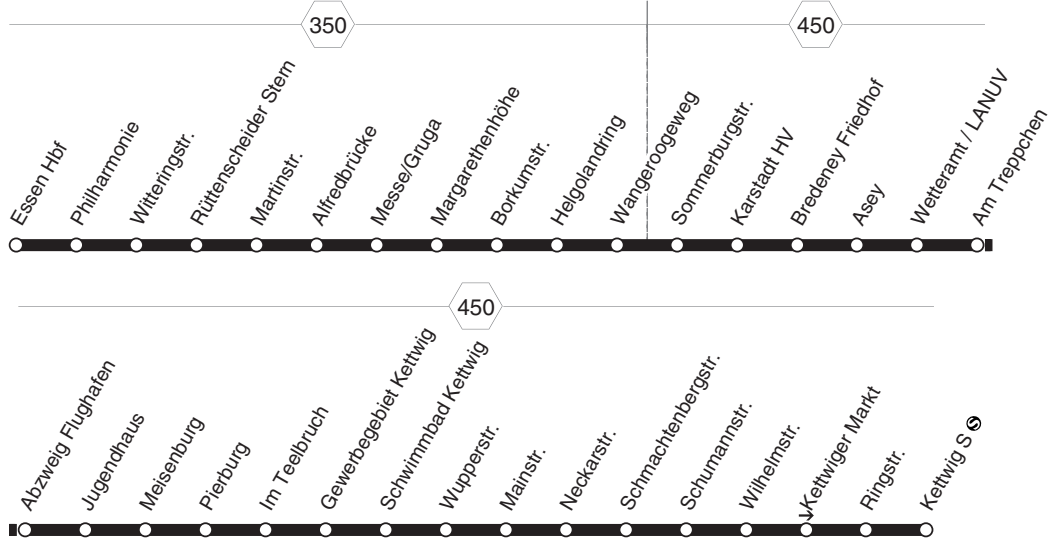

BUS **NE13**

NE13

**RUHR
BAHN**

**Essen Hbf - Rüttenscheid - Kettwig
und zurück**

NE13

BUS

BUS NE13**montags bis freitags****samstags****NE13**RÜHR
BAHN**Essen Hbf - Rütterscheid - Kettwig****NE13****BUS**

Haltestellen		Abfahrtszeiten											
Essen Hbf (Bstg 8)	ab	0.00	0.30	1.30	23.30	0.00	0.30	4.30	5.30	6.00	6.30	23.30	
Philharmonie (Bstg 1)		02	32	32	32	02	32	32	32	02	32	32	
Witteringstr. (Bstg 1)		04	34	34	34	04	34	34	34	04	34	34	
Rütterscheid Stern (Bstg 3)		05	35	35	35	05	35	35	35	05	35	35	
Martinstr. (Bstg 3)		07	37	37	37	07	37	37	37	07	37	37	
Alfredbrücke (Bstg 1)		08	38	38	38	08	38	38	38	08	38	38	
Messe/Gruga (Bstg 1)		09	39	39	39	09	39	39	39	09	39	39	
Sommerburgstr. (Bstg 1)		12	42	42	42	12	42	42	42	12	42	42	
Karstadt HV (Bstg 1)		13	43	43	43	13	43	43	43	13	43	43	
Bredenev Friedhof (Bstg 2)		14	44	44	44	14	44	44	44	14	44	44	
Asey (Bstg 1)		15	45	45	45	15	45	45	45	15	45	45	
Wetteramt/LANUV (Bstg 1)		15	45	45	45	15	45	45	45	15	45	45	
Abzweig Flughafen (Bstg 1)		18	48	48	48	18	48	alle	48	48	18	48	
Jugendhaus (Bstg 1)		19	49	49	49	19	49	60	49	49	19	49	
Meisenburg (Bstg 1)		19	49	49	49	19	49	Min.	49	49	19	49	
Pierburg (Bstg 1)		20	50	50	50	20	50		50	50	20	50	
Im Teelbruch (Bstg 1)		21	51	51	51	21	51		51	51	21	51	
Gewerbegeb. Kettwig (Bstg 1)		22	52	52	52	22	52		52	52	22	52	
Schwimmbad Kettwig (Bstg 3)		23	53	53	53	23	53		53	53	23	53	
Wupperstr. (Bstg 1)		25	55	55	55	25	55		55	55	25	55	
Mainstr. (Bstg 1)		26	56	56	56	26	56		56	56	26	56	
Neckarstr. (Bstg 1)		27	57	57	57	27	57		57	57	27	57	
Schmachtenbergstr. (Bstg 1)		29	59	59	59	29	59		59	59	29	59	
Schumannstr. (Bstg 1)		30	1.00	2.00	0.00	30	1.00		5.00	6.00	30	7.00	0.00
Wilhelmstr. (Bstg 1)		32	02	02	02	32	02		02	02	32	02	02
Kettwiger Markt (Bstg 1)		33	03	03	03	33	03		03	03	33	03	03
Kettwig S (Bstg 1)	an	0.35	1.05	2.05	0.05	0.35	1.05		5.05	6.05	6.35	7.05	0.05