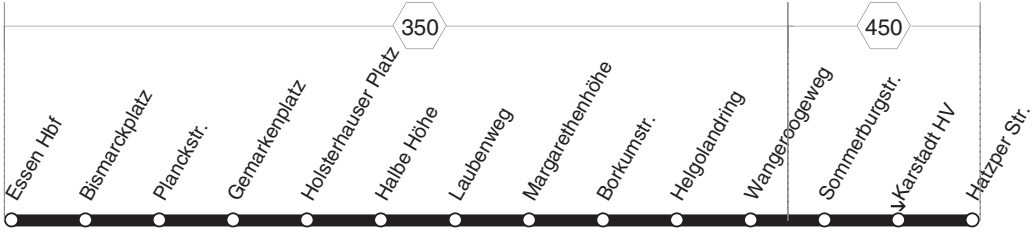

BUS **NE9**

NE9
RUHR
BAHN

**Essen Hbf - Holsterhausen -
Margarethenhöhe - Haarzopf
und zurück**

NE9
BUS

BUS NE9**montags bis freitags****samstags****NE9**
RUHR
BAHN

Haltestellen		Abfahrtszeiten										
Essen Hbf (Bstg 6)	ab	0.00	0.30	1.30	23.30	0.00	0.30	4.30	5.30	6.00	6.30	23.30
Bismarckplatz (Bstg 2)		02	32	32	32	02	32	32	32	02	32	32
Planckstr. (Bstg 3)		04	34	34	34	04	34	34	34	04	34	34
Gemarkenplatz (Bstg 3)		05	35	35	35	05	35	35	35	05	35	35
Holsterhauser Pl. (Bstg 5)		07	37	37	37	07	37	37	37	07	37	37
Halbe Höhe (Bstg 3)		08	38	38	38	08	38	alle 60	38	38	08	38
Laubenweg (Bstg 3)		10	40	40	40	10	40	Min.	40	40	10	40
Margarethenhöhe (Bstg 3)		11	41	41	41	11	41	Min.	41	41	11	41
Borkumstr. (Bstg 1)		12	42	42	42	12	42		42	42	12	42
Helgolandring (Bstg 1)		13	43	43	43	13	43		43	43	13	43
Wangeroogweg (Bstg 1)		14	44	44	44	14	44		44	44	14	44
Sommerburgstr. (Bstg 1)		15	45	45	45	15	45		45	45	15	45
Karstadt HV (Bstg 1)		16	46	46	46	16	46		46	46	16	46
Hatzper Str. (Bstg 1)	an	0.17	0.47	1.47	23.47	0.17	0.47	4.47	5.47	6.17	6.47	23.47

**Essen Hbf - Holsterhausen -
Margarethenhöhe - Haarzopf**

Haltestellen		Abfahrtszeiten									
Hatzper Str. (Bstg 1)	ab	0.07	1.07	0.07	5.07	6.07	6.37	0.07	6.07	7.07	
Sommerburgstr. (Bstg 3)		09	09	09	09	09	39	09	09	09	
Wangeroogeweg (Bstg 2)		10	10	10	10	10	40	10	10	10	
Helgolandrind (Bstg 2)		11	11	11	11	11	41	11	11	11	
Borkumstr. (Bstg 2)		12	12	12	12	12	42	12	12	12	
Margarethenhöhe (Bstg 4)		13	13	13	alle	13	43	13	alle	13	13
Laubenweg (Bstg 4)		14	14	14	60	14	44	14	60	14	14
Halbe Höhe (Bstg 4)		15	15	15	Min.	15	45	15	Min.	15	15
Holsterhauser Pl. (Bstg 6)		17	17	17		17	47	17		17	17
Gemarkenplatz (Bstg 4)		19	19	19		19	49	19		19	19
Planckstr. (Bstg 4)		20	20	20		20	50	20		20	20
Bismarckplatz (Bstg 1)		22	22	22		22	52	22		22	22
Essen Hbf (Bstg 3)	an	0.24	1.24	0.24	5.24	6.24	6.54	0.24	6.24	7.24	