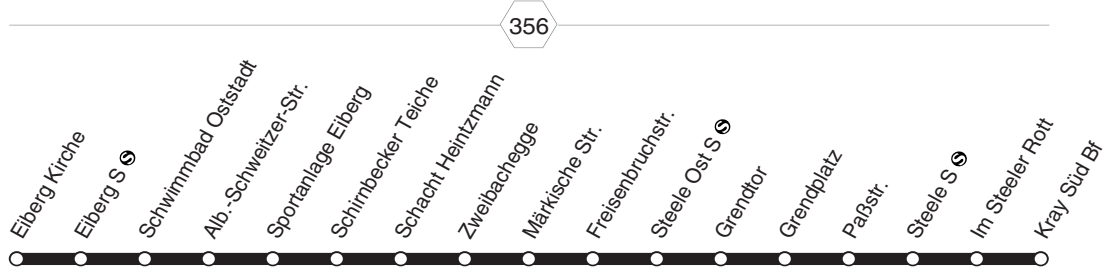

BUS

E 59

E 59

EVAG

Eiberg - Bergmannsfeld -
Freisenbruch - Steele - Kray

E 59

BUS

BUS**E 59****montags bis freitags**

Haltestellen	Abfahrtszeiten
	41
Essen Eiberg Kirche (Bstg 1) ab	7.31
- Eiberg S  (Bstg 4)	32
- Schwimmbad Oststadt (Bstg 1)	33
- Alb.-Schweitzer-Str. (Bstg 2)	35
- Sportanlage Eiberg (Bstg 2)	36
- Schirnbecker Teiche (Bstg 2)	37
- Schacht Heintzmann (Bstg 2)	38
- Zweibachegge (Bstg 2)	40
- Märkische Str. (Bstg 2)	41
- Freisenbruchstr. (Bstg 4)	43
- Steele Ost S  (Bstg 2)	44
- Grendtor (Bstg 2)	46
- Grendplatz (Bstg 1)	48
- Paßstr. (Bstg 1)	49
- Steele S  (Bstg 3)	51
- Im Steeler Rott (Bstg 2)	54
- Kray Süd Bf (Bstg 2) an	7.56

41 = nur an Schultagen**E 59****EVAG****Eiberg - Bergmannsfeld -
Freisenbruch - Steele - Kray****E 59****BUS**