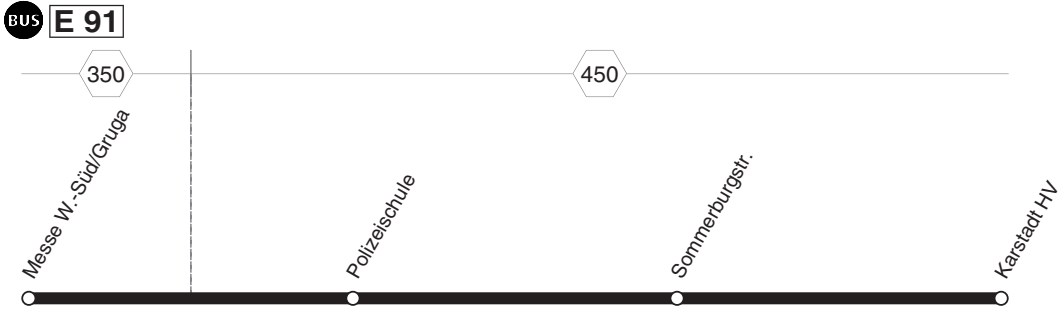

RUHR  
BAHN

E 91

Messe West-Süd/Gruga -  
Karstadt Hauptverwaltung

BUS

E 91

**BUS** **E 91**

**montags bis freitags**

Haltestellen	Abfahrtszeiten		
Messe W.-Süd/Gruga (Bstg 1)	<b>8.33</b>	<b>8.43</b>	<b>8.53</b>
Polzeischule (Bstg 1)	35	45	55
Sommerburgstr. (Bstg 1)	37	47	57
Karstadt HV (Bstg 1)	<b>8.38</b>	<b>8.48</b>	<b>8.58</b>

**E 91**

**RÜHR  
BAHN**

**Messe West-Süd/Gruga -  
Karstadt Hauptverwaltung**

**E 91**

**BUS**