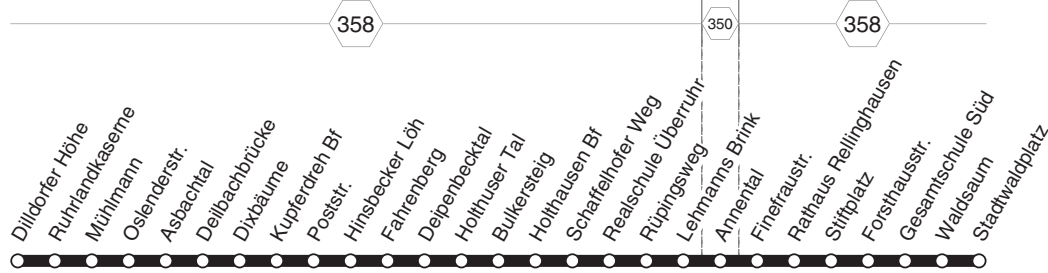

BUS E 74

E 74
RUHR
BAHN

**Kupferdreh - Überrauch -
Rellinghausen - Stadtwald**

E 74
BUS

Haltestellen		Abfahrtszeiten
		63
Dilldorfer Höhe (Bstg 1)	ab	7.26
Ruhrlandkaserne (Bstg 1)		27
Mühlmann (Bstg 1)		28
Oslenderstr. (Bstg 1)		29
Asbachtal (Bstg 2)		30
Deilbachbrücke (Bstg 2)		31
Dixbäume (Bstg 2)		32
Kupferdreh Bf (Bstg 1)		34
Poststr. (Bstg 1)		36
Hinsbecker Löh (Bstg 1)		37
Fahrenberg (Bstg 2)		38
Deipenbecktal (Bstg 2)		40
Holthuser Tal (Bstg 2)		41
Bulkersteig (Bstg 2)		42
Holthausen Bf (Bstg 2)		43
Schaffelhofer Weg (Bstg 1)		45
Realschule Überraehr (Bstg 1)		46
Rüpingsweg (Bstg 2)		48
Lehmanns Brink (Bstg 2)		50
Anmental (Bstg 3)		53
Finefraustr. (Bstg 1)		54
Rathaus Rellinghausen (Bstg 1)		56
Stiftplatz (Bstg 1)		57
Forsthausstr. (Bstg 1)		58
Gesamtschule Süd		59
Waldsaum (Bstg 1)		8.00
Stadtwaldplatz (Bstg 3)	an	8.01

63 = nur an Schultagen, nicht Rosenmontag