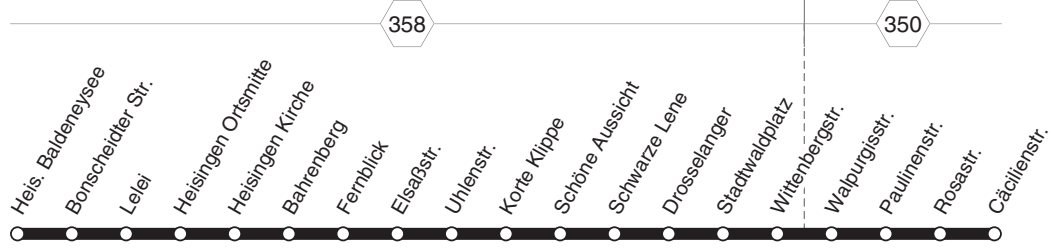

BUS **E 73**

E 73

**RUHR
BAHN**

**Heisingen - Stadtwald - Rüttenscheid
und zurück**

E 73

BUS

BUS E 73**montags bis freitags**

Haltestellen		Abfahrtszeiten
		63
Heis. Baldeneysee (Bstg 2)	ab	7.05
Bonscheidter Str. (Bstg 2)		06
Lelei (Bstg 2)		07
Heisingen Ortsmitte (Bstg 2)		08
Heisingen Kirche (Bstg 2)		10
Bahrenberg (Bstg 2)		11
Ferblick (Bstg 2)		12
Elsaßstr. (Bstg 2)		13
Uhlenstr. (Bstg 2)		14
Korte Klippe (Bstg 2)		14
Schöne Aussicht (Bstg 2)		15
Schwarze Lene (Bstg 2)		16
Drosselanger (Bstg 2)		17
Stadtwaldplatz (Bstg 2)		19
Wittenbergstr. (Bstg 2)		22
Walpurgisstr. (Bstg 2)		24
Paulinenstr. (Bstg 2)		26
Rosastr. (Bstg 2)		28
Cäcilienstr. (Bstg 4)	an	7.29

63 = nur an Schultagen, nicht Rosenmontag**E 73****RÜHR
BAHN****Heisingen - Stadtwald - Rüttenscheid****E 73****BUS**

BUS

E 73

E 73

**RUHR
BAHN**

Heisingen - Stadtwald - Rüttenscheid und zurück

E 73

BUS

BUS E 73**montags bis freitags****E 73**
RÜHR
BAHN**Rüttenscheid - Stadtwald - Heisingen**

Haltestellen	Abfahrtszeiten
	63
Cäcilienstr. (Bstg 3) ab	13.15
Rosastr. (Bstg 1)	16
Paulinenstr. (Bstg 1)	18
Walpurgisstr. (Bstg 1)	19
Wittenbergstr. (Bstg 1)	21
Stadtwaldplatz (Bstg 1)	24
Drosselanger (Bstg 1)	25
Schwarze Lene (Bstg 1)	26
Schöne Aussicht (Bstg 1)	27
Korte Klippe (Bstg 1)	28
Uhlenstr. (Bstg 1)	29
Elsaßstr. (Bstg 1)	30
Fernblick (Bstg 1)	31
Bahrenberg (Bstg 1)	32
Heisingen Kirche (Bstg 1)	33
Heisingen Ortsmitte (Bstg 1)	35
Lelei (Bstg 1)	36
Bonscheidter Str. (Bstg 1)	37
Heis. Baldeneysee (Bstg 2) an	13.38