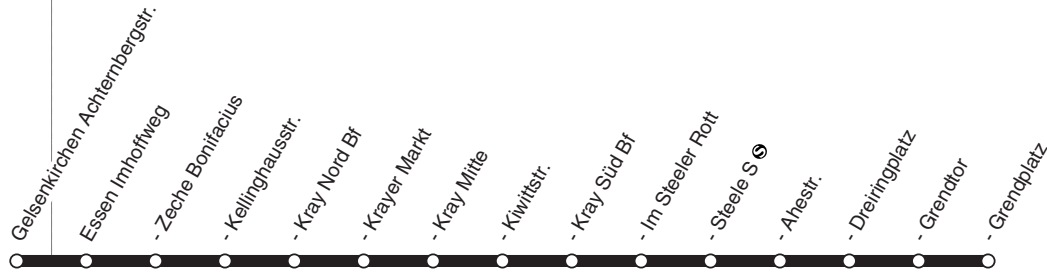

BUS **E 72**

354

260

356

E 72

**RUHR
BAHN**

**Gelsenkirchen Rothhausen -
Essen Kray - Steele**

E 72

BUS

BUS E 72**montags bis freitags**

Haltestellen	Abfahrtszeiten
	63
Achternbergstr. ab	7.28
Imhoffweg (Bstg 1)	29
Zeche Bonifacius (Bstg 1)	30
Kellinghausstr. (Bstg 2)	31
Kray Nord Bf (Bstg 3)	33
Krayer Markt (Bstg 1)	34
Kray Mitte (Bstg 2)	36
Kiwittstr. (Bstg 1)	37
Kray Süd Bf (Bstg 3)	39
Im Steeler Rott (Bstg 1)	40
Steele S (Bstg 4) 	44
Ahestr. (Bstg 1)	46
Dreiringplatz (Bstg 1)	48
Grendtor (Bstg 1)	49
Grendplatz (Bstg 1) an	7.51

63 = nur an Schultagen, nicht Rosenmontag**E 72**RÜHR
BAHNGelsenkirchen Rothhausen -
Essen Kray - Steele**E 72**

BUS