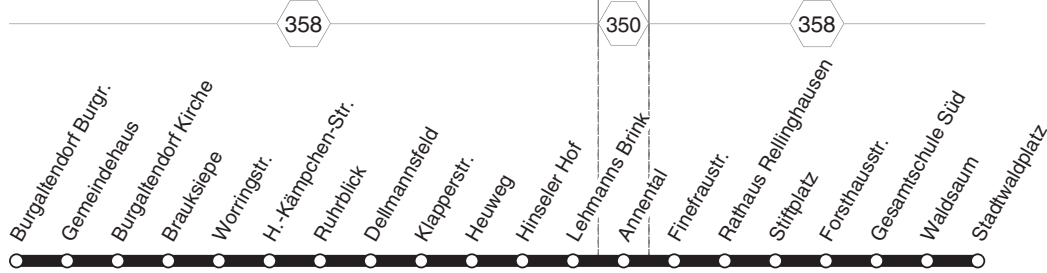

**BUS** E 71

**E 71**  
RUHR  
BAHN

**Burgaltendorf - Rellinghausen - Stadtwald  
und zurück**

**E 71**  
**BUS**

**BUS E 71****montags bis freitags**

| Haltestellen                   | Abfahrtszeiten |
|--------------------------------|----------------|
|                                | <b>63</b>      |
| Burgaltend. Burgr. (Bstg 3) ab | 7.32           |
| Gemeindehaus (Bstg 2)          | 33             |
| Burgaltendorf Kirche (Bstg 2)  | 34             |
| Brauksiepe (Bstg 2)            | 35             |
| Worringstr. (Bstg 2)           | 36             |
| H.-Kämpchen-Str. (Bstg 2)      | 37             |
| Ruhrblick (Bstg 2)             | 38             |
| Dellmannsfeld (Bstg 2)         | 40             |
| Klapperstr. (Bstg 2)           | 41             |
| Heuweg (Bstg 4)                | 42             |
| Hinseler Hof (Bstg 2)          | 43             |
| Lehmanns Brink (Bstg 2)        | 44             |
| Anntal (Bstg 3)                | 47             |
| Finefraustr. (Bstg 1)          | 48             |
| Rathaus Rellinghausen (Bstg 1) | 50             |
| Stiftplatz (Bstg 1)            | 51             |
| Forsthausstr. (Bstg 1)         | 52             |
| Gesamtschule Süd (Bstg 1)      | 53             |
| Waldsaum (Bstg 1)              | 54             |
| Stadtwaldplatz (Bstg 3) an     | 7.55           |

**63** = nur an Schultagen, nicht Rosenmontag**E 71****RÜHR  
BAHN****Burgaltendorf - Rellinghausen - Stadtwald****E 71****BUS**

**BUS** **E 71**

**RUHR  
BAHN**  
**E 71**

**Burgaltendorf - Rellinghausen - Stadtwald  
und zurück**