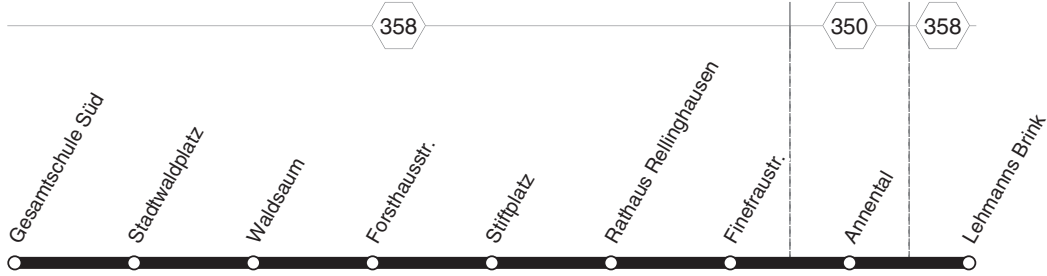

**BUS** E 71

**E 71**  
RUHR  
BAHN

**Burgaltendorf - Rellinghausen - Stadtwald  
und zurück**

**E 71**  
**BUS**

**BUS E 71****montags bis freitags**

| Haltestellen                   | Abfahrtszeiten |
|--------------------------------|----------------|
|                                | <b>63</b>      |
| Burgaltend. Burgr. (Bstg 3) ab | 7.32           |
| Gemeindehaus (Bstg 2)          | 33             |
| Burgaltendorf Kirche (Bstg 2)  | 34             |
| Brauksiepe (Bstg 2)            | 35             |
| Worringstr. (Bstg 2)           | 36             |
| H.-Kämpchen-Str. (Bstg 2)      | 37             |
| Ruhrblick (Bstg 2)             | 38             |
| Dellmannsfeld (Bstg 2)         | 40             |
| Klapperstr. (Bstg 2)           | 41             |
| Heuweg (Bstg 4)                | 42             |
| Hinseler Hof (Bstg 2)          | 43             |
| Lehmanns Brink (Bstg 2)        | 44             |
| Anntal (Bstg 3)                | 47             |
| Finefraustr. (Bstg 1)          | 48             |
| Rathaus Rellinghausen (Bstg 1) | 50             |
| Stiftplatz (Bstg 1)            | 51             |
| Forsthausstr. (Bstg 1)         | 52             |
| Gesamtschule Süd (Bstg 1)      | 53             |
| Waldsaum (Bstg 1)              | 54             |
| Stadtwaldplatz (Bstg 3) an     | 7.55           |

**63** = nur an Schultagen, nicht Rosenmontag**E 71****RÜHR  
BAHN****Burgaltendorf - Rellinghausen - Stadtwald****E 71****BUS**

**BUS** **E 71**

**RUHR  
BAHN**  
**E 71**

**Burgaltendorf - Rellinghausen - Stadtwald  
und zurück**