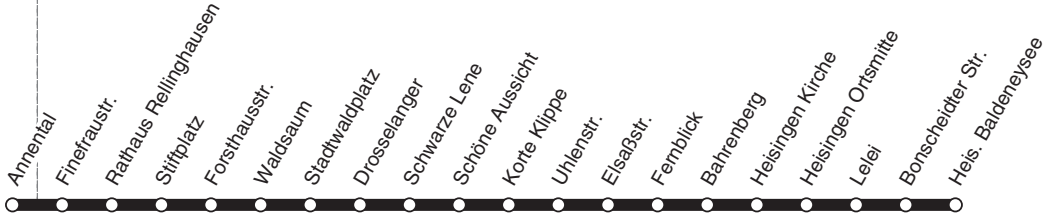

BUS **E 70**

350

E 70

**RUHR
BAHN**

Rellinghausen - Stadtwald - Heisingen

E 70

BUS

BUS E 70**montags bis freitags**

Haltestellen	Abfahrtszeiten
	63
Annental (Bstg 1) ab	13.34
Finefraustr. (Bstg 1)	35
Rathaus Rellinghausen (Bstg 1)	37
Stiftplatz (Bstg 1)	38
Forsthausstr. (Bstg 1)	39
Waldsaum (Bstg 1)	40
Stadtwaldplatz (Bstg 1)	41
Drosselanger (Bstg 1)	42
Schwarze Lene (Bstg 1)	43
Schöne Aussicht (Bstg 1)	44
Korte Klippe (Bstg 1)	45
Uhlenstr. (Bstg 1)	46
Elsaßstr. (Bstg 1)	47
Fernblick (Bstg 1)	48
Bahrenberg (Bstg 1)	49
Heisingen Kirche (Bstg 1)	50
Heisingen Ortsmitte (Bstg 1)	52
Lelei (Bstg 1)	53
Bonscheidter Str. (Bstg 1)	54
Heis. Baldeneysee (Bstg 2) an	13.55