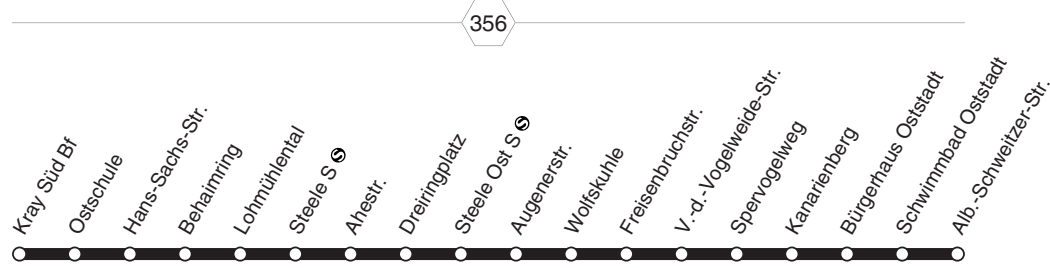

BUS **E 69**

E 69

**RUHR
BAHN**

**Kray - Steele -
Freisenbruch - Bergmannsfeld**

E 69

BUS

BUS E 69**montags bis freitags**

Haltestellen	Abfahrtszeiten
	12 63
Kray Süd Bf (Bstg 2) ab	13.32
Ostschule (Bstg 2)	33
Hans-Sachs-Str. (Bstg 2)	34
Behaimring (Bstg 2)	36
Lohmühlental (Bstg 1)	37
Steele S (Bstg 9) S	40
Ahestr. (Bstg 1)	42
Dreiringplatz (Bstg 1)	44
Steele Ost S (Bstg 3) S	47
Augenerstr. (Bstg 1)	49
Wolfskuhle (Bstg 1)	50
Freisenbruchstr. (Bstg 1)	52
V.-d.-Vogelweide-Str. (Bstg 1)	53
Spervogelweg (Bstg 1)	54
Kanarienberg (Bstg 1)	55
Bürgerhaus Oststadt (Bstg 1)	57
Schwimmbad Oststadt (Bstg 1)	58
Alb.-Schweitzer-Str. (Bstg 2) an	14.00

63 = nur an Schultagen, nicht Rosenmontag **12** = nur dienstags**E 69**RÜHR
BAHNKray - Steele -
Freisenbruch - Bergmannsfeld**E 69**

BUS