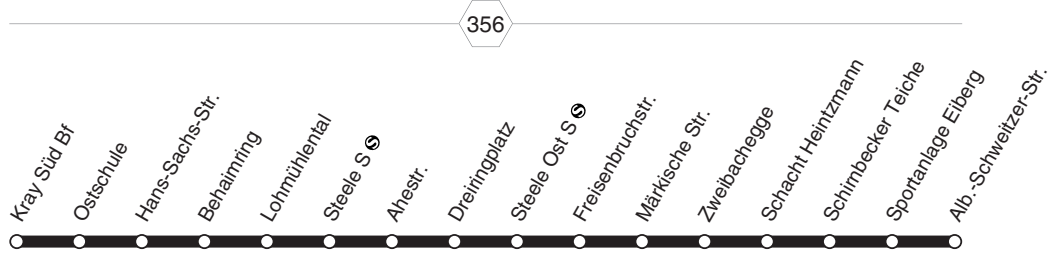

BUS **E 67**

E 67
RUHR
BAHN

**Kray - Steele -
Freisenbruch - Bergmannsfeld**

BUS
E 67

BUS E 67**montags bis freitags****E 67**RÜHR
BAHN**Kray - Steele -
Freisenbruch - Bergmannsfeld****E 67**

BUS

Haltestellen		Abfahrtszeiten	
		12:33	13:33
Kray Süd Bf (Bstg 2)	ab	13:32	
Ostschule (Bstg 2)		33	
Hans-Sachs-Str. (Bstg 2)		34	
Behaimring (Bstg 2)		36	
Lohmühlental (Bstg 1)		37	
Steele S (Bstg 9)	ab	13:40	13:40
Ahestr. (Bstg 1)		42	42
Dreiringplatz (Bstg 1)		44	44
Steele Ost S (Bstg 1)		47	47
Freisenbruchstr. (Bstg 3)		48	48
Märkische Str. (Bstg 1)		50	50
Zweibachegge (Bstg 1)		51	51
Schacht Heinzmann (Bstg 1)		53	53
Schirnbecker Teiche (Bstg 1)		54	54
Sportanlage Eiberg (Bstg 1)		55	55
Alb.-Schweitzer-Str. (Bstg 1)	an	13:56	13:56

33 = nur an Schultagen, nicht Rosenmontag **12** = nur dienstags **13** = nicht dienstags