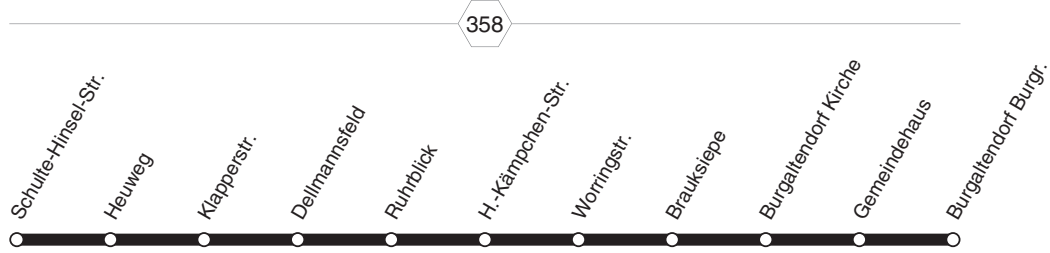

BUS **E 58**

E 58
RUHR
BAHN

Überruhr - Burgaltendorf

E 58
BUS

BUS E 58**montags bis freitags**

Haltestellen	Abfahrtszeiten
	☒
Schulte-Hinsel-Str. (Bstg 1) ab	13.36
Heuweg (Bstg 1)	37
Klapperstr. (Bstg 1)	38
Dellmannsfeld (Bstg 1)	39
Ruhrblick (Bstg 1)	41
H.-Kämpchen-Str. (Bstg 1)	42
Worringstr. (Bstg 1)	43
Brauksiepe (Bstg 1)	44
Burgaltendorf Kirche (Bstg 1)	45
Gemeindehaus (Bstg 1)	46
Burgaltend. Burgr. (Bstg 1) an	13.47

☒ = nur an Schultagen, nicht Rosenmontag**E 58**RÜHR
BAHN**Überruhr - Burgaltendorf****E 58****BUS**