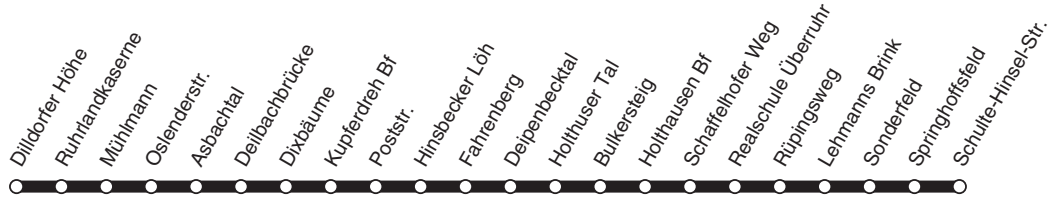

BUS **E 57**

358

E 57

**RUHR
BAHN**

**Kupferdreh - Holthausen - Überruhr
und zurück**

E 57

BUS

BUS E 57**montags bis freitags**

Haltestellen	Abfahrtszeiten
	63
Dilldorfer Höhe (Bstg 1) ab	7.22
Ruhrlandkaserne (Bstg 1)	23
Mühlmann (Bstg 1)	24
Oslenderstr. (Bstg 1)	25
Asbachtal (Bstg 2)	26
Deilbachbrücke (Bstg 2)	27
Dixbäume (Bstg 2)	28
Kupferdreh Bf (Bstg 1)	30
Poststr. (Bstg 1)	32
Hinsbecker Löh (Bstg 1)	33
Fahrenberg (Bstg 2)	34
Deipenbecktal (Bstg 2)	36
Holthuser Tal (Bstg 2)	37
Bulkersteig (Bstg 2)	38
Holthausen Bf (Bstg 2)	39
Schaffelhofer Weg (Bstg 1)	41
Realschule Überraehr (Bstg 1)	42
Rüpingsweg (Bstg 2)	44
Lehmanns Brink (Bstg 4)	46
Sonderfeld (Bstg 2)	47
Springhoffsfeld (Bstg 2)	48
Schulte-Hinsel-Str. (Bstg 2) an	7.50

63 = nur an Schultagen, nicht Rosenmontag**E 57****RUHR
BAHN****Kupferdreh - Holthausen - Überraehr****E 57****BUS**

BUS **E 57**

E 57

**RUHR
BAHN**

**Kupferdreh - Holthausen - Überruhr
und zurück**

E 57

BUS

BUS E 57**montags bis freitags****E 57****RÜHR
BAHN****Steele - Überraehr - Holthausen - Kupferdreh****E 57****BUS**

Haltestellen	Abfahrtszeiten
	63
Jacob-Weber-Str. (Bstg 1) ab	13.25
Dischstr. (Bstg 1)	26
Steele S (Bstg 11) 	29
Ahestr. (Bstg 1)	31
Dreiringplatz (Bstg 1)	33
Grendtor (Bstg 1)	34
K.-Schumacher-Br. (Bstg 1)	36
Langenberger Str. (Bstg 1)	38
Kevelohstr. (Bstg 1)	40
Schulte-Hinsel-Str. (Bstg 1)	41
Springhoffsfeld (Bstg 1)	43
Sonderfeld (Bstg 1)	44
Lehmans Brink (Bstg 3)	46
Rüpingsweg (Bstg 1)	47
Schaffelhofer Weg (Bstg 1)	50
Realschule Überraehr (Bstg 1)	51
Holthausen Bf (Bstg 1)	52
Bulkersteig (Bstg 1)	53
Holthuser Tal (Bstg 1)	53
Deipenbecktal (Bstg 1)	54
Fahrenberg (Bstg 1)	56
Hinsbecker Löh (Bstg 2)	57
Poststr. (Bstg 2)	58
Kupferdreh Bf (Bstg 2) an	13.59