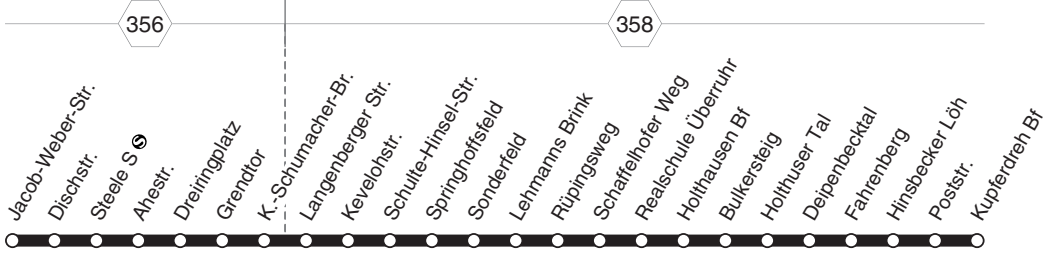

BUS **E 57**

358

E 57

**RUHR
BAHN**

**Kupferdreh - Holthausen - Überruhr
und zurück**

E 57

BUS

BUS E 57**montags bis freitags**

Haltestellen	Abfahrtszeiten
	63
Dilldorfer Höhe (Bstg 1) ab	7.22
Ruhrlandkaserne (Bstg 1)	23
Mühlmann (Bstg 1)	24
Oslenderstr. (Bstg 1)	25
Asbachtal (Bstg 2)	26
Deilbachbrücke (Bstg 2)	27
Dixbäume (Bstg 2)	28
Kupferdreh Bf (Bstg 1)	30
Poststr. (Bstg 1)	32
Hinsbecker Löh (Bstg 1)	33
Fahrenberg (Bstg 2)	34
Deipenbecktal (Bstg 2)	36
Holthuser Tal (Bstg 2)	37
Bulkersteig (Bstg 2)	38
Holthausen Bf (Bstg 2)	39
Schaffelhofer Weg (Bstg 1)	41
Realschule Überraehr (Bstg 1)	42
Rüpingsweg (Bstg 2)	44
Lehmanns Brink (Bstg 4)	46
Sonderfeld (Bstg 2)	47
Springhoffsfeld (Bstg 2)	48
Schulte-Hinsel-Str. (Bstg 2) an	7.50

63 = nur an Schultagen, nicht Rosenmontag**E 57****RUHR
BAHN****Kupferdreh - Holthausen - Überraehr****E 57****BUS**

BUS **E 57**

E 57

**RUHR
BAHN**

**Kupferdreh - Holthausen - Überruhr
und zurück**

E 57

BUS

BUS E 57**montags bis freitags****E 57****RÜHR
BAHN****Steele - Überraehr - Holthausen - Kupferdreh****E 57****BUS**

Haltestellen	Abfahrtszeiten
	63
Jacob-Weber-Str. (Bstg 1) ab	13.25
Dischstr. (Bstg 1)	26
Steele S (Bstg 11) 	29
Ahestr. (Bstg 1)	31
Dreiringplatz (Bstg 1)	33
Grendtor (Bstg 1)	34
K.-Schumacher-Br. (Bstg 1)	36
Langenberger Str. (Bstg 1)	38
Kevelohstr. (Bstg 1)	40
Schulte-Hinsel-Str. (Bstg 1)	41
Springhoffsfeld (Bstg 1)	43
Sonderfeld (Bstg 1)	44
Lehmans Brink (Bstg 3)	46
Rüpingsweg (Bstg 1)	47
Schaffelhofer Weg (Bstg 1)	50
Realschule Überraehr (Bstg 1)	51
Holthausen Bf (Bstg 1)	52
Bulkersteig (Bstg 1)	53
Holthuser Tal (Bstg 1)	53
Deipenbecktal (Bstg 1)	54
Fahrenberg (Bstg 1)	56
Hinsbecker Löh (Bstg 2)	57
Poststr. (Bstg 2)	58
Kupferdreh Bf (Bstg 2) an	13.59