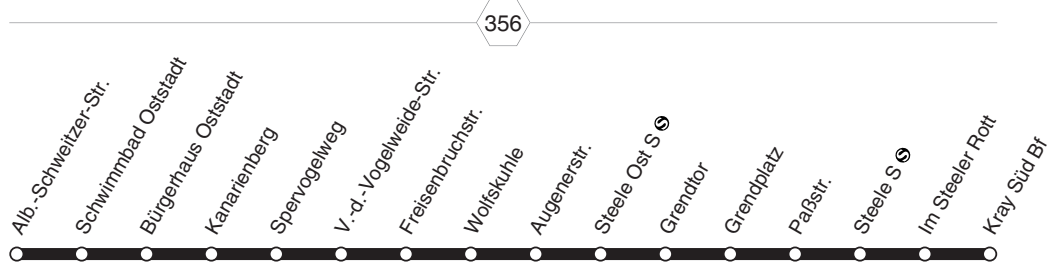

**BUS** **E 56**

**E 56**

**RUHR  
BAHN**

**Bergmannsfeld - Freisenbruch -  
Steele - Kray**

**E 56**

**BUS**

**BUS** **E 56**

montags bis freitags

Haltestellen	Abfahrtszeiten
	<b>63</b>
Alb.-Schweitzer-Str. (Bstg 1) ab	7.28
Schwimmbad Oststadt (Bstg 3)	29
Bürgerhaus Oststadt (Bstg 2)	30
Kanarienberg (Bstg 2)	31
Spervogelweg (Bstg 2)	32
V.-d.-Vogelweide-Str. (Bstg 2)	33
Freisenbruchstr. (Bstg 2)	34
Wolfskuhle (Bstg 2)	35
Augenerstr. (Bstg 2)	37
Steele Ost S (Bstg 2)	39
Grendtor (Bstg 2)	41
Grendplatz (Bstg 1)	43
Paßstr. (Bstg 1)	44
Steele S (Bstg 8)	46
Im Steeler Rott (Bstg 2)	49
Kray Süd Bf (Bstg 2) an	7.51

**63** = nur an Schultagen, nicht Rosenmontag**E 56**RÜHR  
BAHNBergmannsfeld - Freisenbruch -  
Steele - Kray**E 56****BUS**