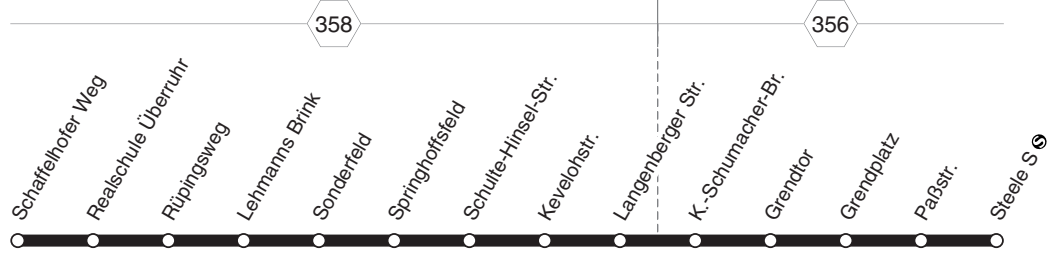

**BUS** **E 50**

**E 50**

**RUHR  
BAHN**

**Holthausen - Übrerruhr - Steele**

**E 50**

**BUS**

**BUS E 50****montags bis freitags**

Haltestellen	Abfahrtszeiten
	<b>63</b>
Schaffelhofer Weg (Bstg 1) ab	7.06
Realschule Überruhr (Bstg 1)	07
Rüpingsweg (Bstg 2)	09
Lehmans Brnk (Bstg 4)	11
Sonderfeld (Bstg 2)	12
Springhoffsfeld (Bstg 2)	13
Schulte-Hinsel-Str. (Bstg 2)	15
Kevelohstr. (Bstg 2)	16
Langenberger Str. (Bstg 2)	17
K.-Schumacher-Br. (Bstg 2)	18
Grendtor (Bstg 2)	19
Grendplatz (Bstg 1)	20
Paßstr. (Bstg 1)	21
Steele S (Bstg 8)  an	7.23

**63** = nur an Schultagen, nicht Rosenmontag**E 50****RÜHR  
BAHN****Holthausen - Überruhr - Steele****E 50****BUS**