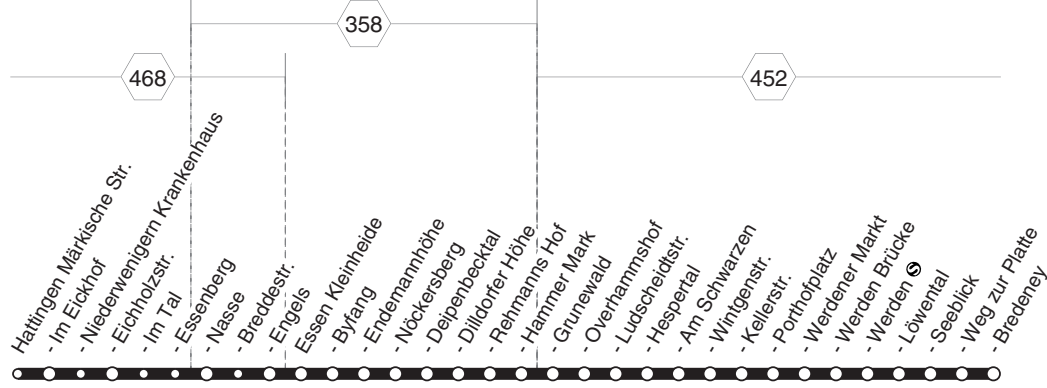

BUS **E 37**

E 37
RUHR
BAHN

**Hattingen Niederwenigern -
Essen Byfang - Werden - Bredeneey
und zurück**

BUS
E 37

Haltestellen	Abfahrtszeiten
	63
Märkische Str. (Eickhof) ab	7.03
Im Eickhof	04
Niederweningen Krankenhaus	05
Eichholzstr.	06
Im Tal	07
Essenberg	08
Nasse	09
Breddestr.	10
Engels	11
Kleinheide (Bstg 2)	12
Byfang (Bstg 2)	14
Endemannhöhe (Bstg 2)	15
Nöckersberg (Bstg 2)	17
Deipenbecktal (Bstg 4)	18
Dilldorfer Höhe (Bstg 1)	24
Rehmanns Hof (Bstg 2)	26
Hammer Mark (Bstg 2)	27
Grunewald (Bstg 2)	28
Overhammshof (Bstg 2)	29
Ludscheidtstr. (Bstg 2)	30
Hespertal (Bstg 2)	31
Am Schwarzen (Bstg 2)	33
Wintgenstr. (Bstg 2)	34
Kellerstr. (Bstg 2)	35
Porthofplatz (Bstg 4)	37
Werdener Markt (Bstg 2)	39
Werden Brücke (Bstg 2)	40
Werden (Bstg 4) S	41
Löwental (Bstg 2)	42
Seeblick (Bstg 2)	43
Weg zur Platte (Bstg 2)	44
Bredeneu (Bstg 3) an	7.46

63 = nur an Schultagen, nicht Rosenmontag

BUS **E 37**

E 37
RUHR
BAHN

**Hattigen Niederwenigern -
Essen Byfang - Werden - Bredeneu
und zurück**

BUS
E 37

Haltestellen	Abfahrtszeiten
	33
Werdener Markt (Bstg 1) ab	13.36
Porthofplatz (Bstg 1)	37
Kellerstr. (Bstg 1)	38
Wintgenstr. (Bstg 1)	39
Am Schwarzen (Bstg 1)	41
Hespertal (Bstg 1)	43
Ludscheidtstr. (Bstg 1)	44
Overhammshof (Bstg 1)	45
Grunewald (Bstg 1)	46
Hammer Mark (Bstg 1)	47
Rehmanns Hof (Bstg 1)	48
Dilldorfer Höhe (Bstg 1)	50
Deipenbecktal (Bstg 5)	55
Nöckersberg (Bstg 1)	56
Endemannhöhe (Bstg 1)	58
Byfang (Bstg 1)	59
Kleinheide (Bstg 1)	14.01
Engels	02
Breddestr.	03
Nasse	04
Essenberg	05
Im Tal	06
Eichholzstr.	07
Niederwenigern Krankenhaus	08
Im Eickhof	09
Märkische Str. (Eickhof) an	14.10

33 = nur an Schultagen, nicht Rosenmontag