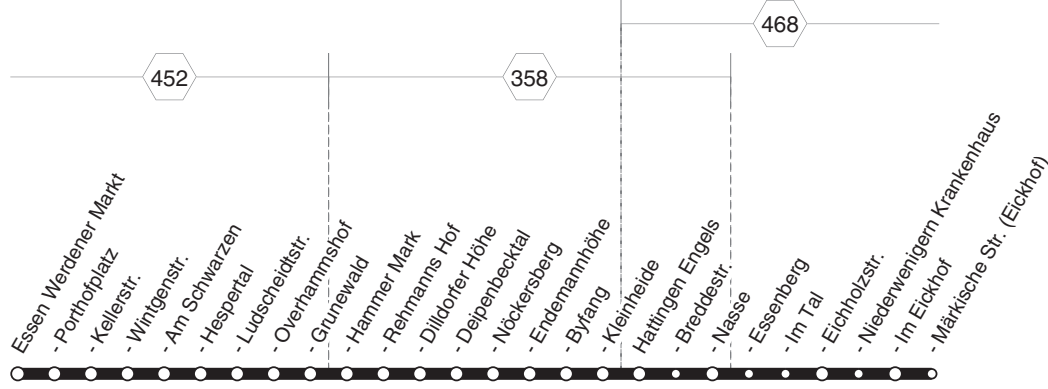

BUS **E 37**

E 37
RUHR
BAHN

**Hattingen Niederwenigern -
Essen Byfang - Werden - Bredeneey
und zurück**

BUS
E 37

Haltestellen	Abfahrtszeiten
	63
Märkische Str. (Eickhof) ab	7.03
Im Eickhof	04
Niederweningen Krankenhaus	05
Eichholzstr.	06
Im Tal	07
Essenberg	08
Nasse	09
Breddestr.	10
Engels	11
Kleinheide (Bstg 2)	12
Byfang (Bstg 2)	14
Endemannhöhe (Bstg 2)	15
Nöckersberg (Bstg 2)	17
Deipenbecktal (Bstg 4)	18
Dilldorfer Höhe (Bstg 1)	24
Rehmanns Hof (Bstg 2)	26
Hammer Mark (Bstg 2)	27
Grunewald (Bstg 2)	28
Overhammshof (Bstg 2)	29
Ludscheidtstr. (Bstg 2)	30
Hespertal (Bstg 2)	31
Am Schwarzen (Bstg 2)	33
Wintgenstr. (Bstg 2)	34
Kellerstr. (Bstg 2)	35
Porthofplatz (Bstg 4)	37
Werdener Markt (Bstg 2)	39
Werden Brücke (Bstg 2)	40
Werden (Bstg 4) S	41
Löwental (Bstg 2)	42
Seeblick (Bstg 2)	43
Weg zur Platte (Bstg 2)	44
Bredeneu (Bstg 3) an	7.46

63 = nur an Schultagen, nicht Rosenmontag

BUS **E 37**

E 37
RUHR
BAHN

**Hattigen Niederwenigern -
Essen Byfang - Werden - Bredeneu
und zurück**

BUS
E 37

Haltestellen	Abfahrtszeiten
	33
Werdener Markt (Bstg 1) ab	13.36
Porthofplatz (Bstg 1)	37
Kellerstr. (Bstg 1)	38
Wintgenstr. (Bstg 1)	39
Am Schwarzen (Bstg 1)	41
Hespertal (Bstg 1)	43
Ludscheidtstr. (Bstg 1)	44
Overhammshof (Bstg 1)	45
Grunewald (Bstg 1)	46
Hammer Mark (Bstg 1)	47
Rehmanns Hof (Bstg 1)	48
Dilldorfer Höhe (Bstg 1)	50
Deipenbecktal (Bstg 5)	55
Nöckersberg (Bstg 1)	56
Endemannhöhe (Bstg 1)	58
Byfang (Bstg 1)	59
Kleinheide (Bstg 1)	14.01
Engels	02
Breddestr.	03
Nasse	04
Essenberg	05
Im Tal	06
Eichholzstr.	07
Niederwenigern Krankenhaus	08
Im Eickhof	09
Märkische Str. (Eickhof) an	14.10

33 = nur an Schultagen, nicht Rosenmontag