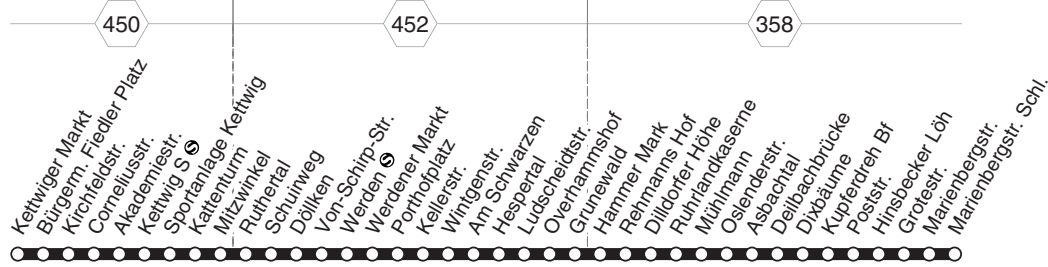

BUS E 36

E 36
RUHR
BAHN

**Kupferdreh - Werden - Kettwig
und zurück**

BUS
E 36

BUS E 36**montags bis freitags****E 36****RUHR
BAHN****Kupferdreh - Werden - Kettwig****BUS****E 36**

Haltestellen	Abfahrtszeiten
	36
Marienbergstr. Schl. (Bstg 1) ab	6.59
Marienbergstr. (Bstg 2)	7.00
Grotestr. (Bstg 2)	01
Hinsbecker Löh (Bstg 2)	03
Poststr. (Bstg 2)	04
Kupferdreh Bf (Bstg 2)	05
Dixbäume (Bstg 1)	07
Deilbachbrücke (Bstg 1)	08
Asbachtal (Bstg 1)	09
Oslenderstr. (Bstg 2)	10
Mühlmann (Bstg 2)	11
Ruhrlandkaseme (Bstg 2)	12
Dilldorfer Höhe (Bstg 1)	13
Rehmanns Hof (Bstg 2)	15
Hammer Mark (Bstg 2)	16
Grunewald (Bstg 2)	17
Overhammshof (Bstg 2)	18
Ludscheidstr. (Bstg 2)	19
Hespertal (Bstg 2)	20
Am Schwarzen (Bstg 2)	22
Wintgenstr. (Bstg 2)	23
Kellerstr. (Bstg 2)	24
Porthofplatz (Bstg 4)	26
Werdener Markt (Bstg 2)	28
Werden Brücke (Bstg 2)	29
Werden (Bstg 3) S an	7.30
Werden (Bstg 3) S ab	7.31
Von-Schirp-Str. (Bstg 2)	32
Döllken (Bstg 2)	33
Schuirweg (Bstg 2)	34
Ruthertal (Bstg 2)	36
Mitzwinkel (Bstg 2)	37
Kattenturm (Bstg 2)	38
Sportanlage Kettwig (Bstg 2)	38
Kettwig S (Bstg 4) S	7.39

33 = nur an Schultagen, nicht Rosenmontag

E 36

RÜHR
BAHN

Kupferdreh - Werden - Kettwig

E 36

BUS

BUS **E 36**

E 36
RUHR
BAHN