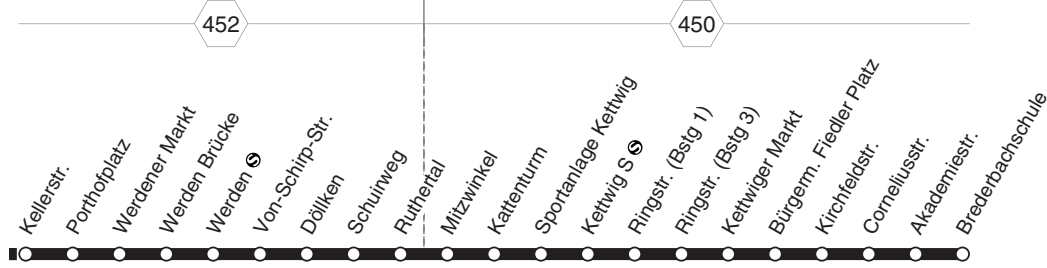

BUS E 36

E 36
RUHR
BAHN

**Kupferdreh - Werden - Kettwig
und zurück**

BUS
E 36

BUS E 36**montags bis freitags****E 36****RUHR
BAHN****Kupferdreh - Werden - Kettwig****BUS****E 36**

Haltestellen	Abfahrtszeiten
	36
Marienbergstr. Schl. (Bstg 1) ab	6.59
Marienbergstr. (Bstg 2)	7.00
Grotestr. (Bstg 2)	01
Hinsbecker Löh (Bstg 2)	03
Poststr. (Bstg 2)	04
Kupferdreh Bf (Bstg 2)	05
Dixbäume (Bstg 1)	07
Deilbachbrücke (Bstg 1)	08
Asbachtal (Bstg 1)	09
Oslenderstr. (Bstg 2)	10
Mühlmann (Bstg 2)	11
Ruhrlandkaseme (Bstg 2)	12
Dilldorfer Höhe (Bstg 1)	13
Rehmanns Hof (Bstg 2)	15
Hammer Mark (Bstg 2)	16
Grunewald (Bstg 2)	17
Overhammshof (Bstg 2)	18
Ludscheidstr. (Bstg 2)	19
Hespertal (Bstg 2)	20
Am Schwarzen (Bstg 2)	22
Wintgenstr. (Bstg 2)	23
Kellerstr. (Bstg 2)	24
Porthofplatz (Bstg 4)	26
Werdener Markt (Bstg 2)	28
Werden Brücke (Bstg 2)	29
Werden (Bstg 3) S an	7.30
Werden (Bstg 3) S ab	7.31
Von-Schirp-Str. (Bstg 2)	32
Döllken (Bstg 2)	33
Schuirweg (Bstg 2)	34
Ruthertal (Bstg 2)	36
Mitzwinkel (Bstg 2)	37
Kattenturm (Bstg 2)	38
Sportanlage Kettwig (Bstg 2)	38
Kettwig S (Bstg 4) S	7.39

Ringstr. (Bstg 1)	7.40
Ringstr. (Bstg 3)	41
Kettwiger Markt (Bstg 1)	42
Bürgern. Fiedler Platz (Bstg 1)	43
Kirchfeldstr. (Bstg 1)	44
Corneliusstr. (Bstg 1)	45
Akademiestr. (Bstg 1)	46
Brederbachschule (Bstg 1) an	7.47