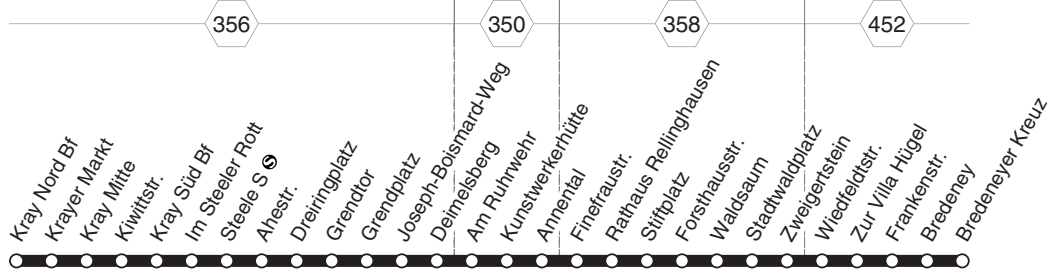

BUS E 34

E 34

RUHR
BAHN

**Kray - Steele - Rellinghausen
Stadtwald - Bredenei**

E 34

BUS

Haltestellen	Abfahrtszeiten
	63
Kray Nord Bf (Bstg 3) ab	7.13
Krayer Markt (Bstg 1)	14
Kray Mitte (Bstg 2)	16
Kiwittstr. (Bstg 1)	17
Kray Süd Bf (Bstg 3)	19
Im Steeler Rott (Bstg 1)	20
Steele S (Bstg 10) S	24
Ahestr. (Bstg 1)	26
Dreiringplatz (Bstg 1)	28
Grendtör (Bstg 1)	29
Grendplatz (Bstg 1)	31
Joseph-Boismard-Weg (Bstg 1)	32
Deimelsberg (Bstg 1)	33
Am Ruhrwehr (Bstg 1)	34
Kunstwerkerhütte (Bstg 1)	35
Annental (Bstg 1)	38
Finefraustr. (Bstg 1)	39
Rathaus Rellinghausen (Bstg 1)	41
Stiftplatz (Bstg 1)	42
Forsthausstr. (Bstg 1)	43
Waldsaum (Bstg 1)	44
Stadtwaldplatz (Bstg 3)	45
Zweigertstein (Bstg 1)	46
Wiedfeldstr. (Bstg 1)	47
Zur Villa Hügel (Bstg 1)	48
Frankenstr. (Bstg 3)	49
Bredeneu (Bstg 1)	52
Bredeneuer Kreuz (Bstg 1) an	7.54

63 = nur an Schultagen, nicht Rosenmontag