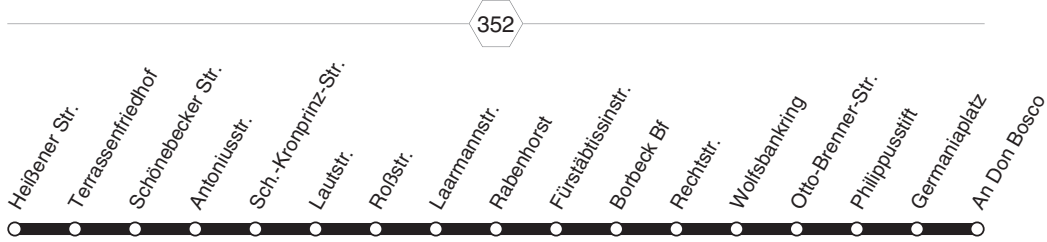

BUS **E 27**

E 27
RUHR
BAHN

**Schönebeck - Borbeck - Bocholt
und zurück**

E 27
BUS

BUS E 27**montags bis freitags**

Haltestellen		Abfahrtszeiten	
		☞	☞
Heißener Str. (Bstg 4)	ab	7.15	7.28
Terrassenfriedhof (Bstg 2)		17	30
Schönebecker Str. (Bstg 2)		18	31
Antoniusstr. (Bstg 2)		20	33
Sch.-Kronprinz-Str. (Bstg 2)		21	34
Lautstr. (Bstg 4)		22	35
Roßstr. (Bstg 2)		23	36
Laarmannstr. (Bstg 2)		25	38
Rabenhorst (Bstg 2)		27	40
Fürstäbtissinstr. (Bstg 2)		28	41
Borbeck Bf (Bstg 3)		29	42
Rechtstr. (Bstg 2)		31	44
Wolfsbankring (Bstg 2)		32	45
Otto-Brenner-Str. (Bstg 2)		33	46
Philippusstift (Bstg 2)		34	47
Germaniaplatz (Bstg 2)		36	7.49
An Don Bosco (Bstg 1)	an	7.39	

☞ = nur an Schultagen, nicht Rosenmontag

E 27**RÜHR
BAHN****Schönebeck - Borbeck - Bochohl****E 27****BUS**

BUS **E 27**

E 27
RUHR
BAHN

**Schönebeck - Borbeck - Bocholt
und zurück**

E 27
BUS

BUS E 27**montags bis freitags**

Haltestellen	Abfahrtszeiten
	☒
Leimgardtsfeld (Bstg 1) ab	13.44
Philippusstift (Bstg 1)	45
Germaniaplatz (Bstg 2)	47
Otto-Brenner-Str. (Bstg 1)	48
Wolfsbankring (Bstg 1)	49
Rechtstr. (Bstg 1)	50
Borbeck Bf (Bstg 1)	52
Fürstäbtissinstr. (Bstg 1)	54
Rabenhorst (Bstg 1)	55
Laarmannstr. (Bstg 1)	57
Roßstr. (Bstg 1)	59
Lautstr. (Bstg 3)	14.01
Sch.-Kronprinz-Str. (Bstg 1)	02
Antoniusstr. (Bstg 1)	03
Schönebecker Str. (Bstg 1)	05
Terrassenfriedhof (Bstg 1)	06
Heißener Str. (Bstg 3) an	14.07

☒ = nur an Schultagen, nicht Rosenmontag

E 27**RÜHR
BAHN****Borbeck - Schönebeck****E 27****BUS**