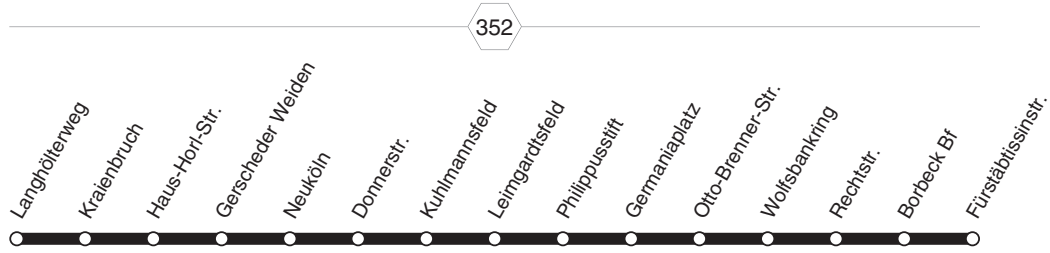

BUS **E 26**

E 26
RUHR
BAHN

**Dellwig - Gerschede - Borbeck
und zurück**

E 26
BUS

BUS E 26**montags bis freitags**

Haltestellen		Abfahrtszeiten
		63
Langhölterweg (Bstg 1)	ab	7.30
Kraienbruch (Bstg 1)		31
Haus-Horl-Str. (Bstg 1)		32
Gerschede Weiden (Bstg 1)		33
Neuköln (Bstg 1)		34
Donnerstr. (Bstg 3)		36
Kuhlmannsfeld (Bstg 1)		37
Leimgardtsfeld (Bstg 1)		38
Philippusstift (Bstg 1)		39
Germaniaplatz (Bstg 2)		41
Otto-Brenner-Str. (Bstg 1)		42
Wolfsbankring (Bstg 1)		43
Rechtstr. (Bstg 1)		44
Borbeck Bf (Bstg 1)		46
Fürstäbtissinstr. (Bstg 1)	an	7.48

63 = nur an Schultagen, nicht Rosenmontag**E 26**RÜHR
BAHN**Dellwig - Gerschede - Borbeck****E 26****BUS**

BUS **E 26**

E 26
RUHR
BAHN

**Dellwig - Gerschede - Borbeck
und zurück**

E 26
BUS

BUS E 26**montags bis freitags****E 26**
RÜHR
BAHN**Borbeck- Gerschede - Dellwig****E 26**
BUS

Haltestellen	Abfahrtszeiten
	63
Fürstäbtissinstr. (Bstg 2) ab	13.41
Borbeck Bf (Bstg 3)	42
Rechtstr. (Bstg 2)	44
Wolfsbankring (Bstg 2)	45
Otto-Brenner-Str. (Bstg 2)	46
Philippusstift (Bstg 2)	47
Germaniaplatz (Bstg 2)	48
Leimgardsfeld (Bstg 2)	50
Kuhlmannsfeld (Bstg 2)	51
Donnerstr. (Bstg 4)	53
Neuköln (Bstg 2)	54
Gerscheder Weiden (Bstg 2)	55
Haus-Hori-Str. (Bstg 2)	56
Kraienbruch (Bstg 2)	57
Langhölterweg (Bstg 2) an	13.58