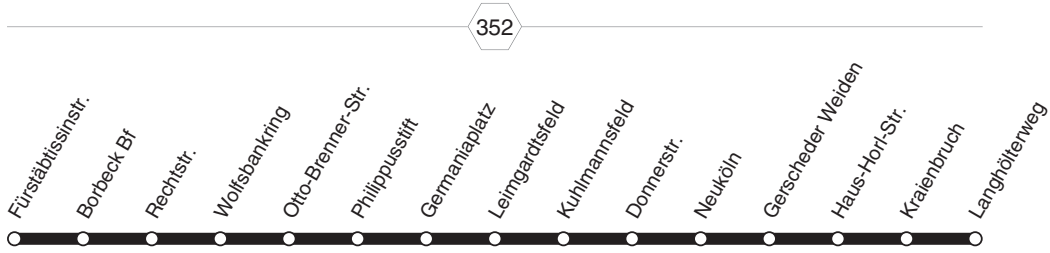

BUS **E 26**

E 26
RUHR
BAHN

**Dellwig - Gerschede - Borbeck
und zurück**

E 26
BUS

BUS E 26**montags bis freitags**

Haltestellen		Abfahrtszeiten
		63
Langhölterweg (Bstg 1)	ab	7.30
Kraienbruch (Bstg 1)		31
Haus-Horl-Str. (Bstg 1)		32
Gerschede Weiden (Bstg 1)		33
Neuköln (Bstg 1)		34
Donnerstr. (Bstg 3)		36
Kuhlmannsfeld (Bstg 1)		37
Leimgardtsfeld (Bstg 1)		38
Philippusstift (Bstg 1)		39
Germaniaplatz (Bstg 2)		41
Otto-Brenner-Str. (Bstg 1)		42
Wolfsbankring (Bstg 1)		43
Rechtstr. (Bstg 1)		44
Borbeck Bf (Bstg 1)		46
Fürstäbtissinstr. (Bstg 1)	an	7.48

63 = nur an Schultagen, nicht Rosenmontag**E 26**RÜHR
BAHN**Dellwig - Gerschede - Borbeck****E 26****BUS**

BUS **E 26**

E 26
RUHR
BAHN

**Dellwig - Gerschede - Borbeck
und zurück**

E 26
BUS

BUS E 26**montags bis freitags****E 26**
RÜHR
BAHN**Borbeck- Gerschede - Dellwig****E 26**
BUS

Haltestellen	Abfahrtszeiten
	63
Fürstäbtissinstr. (Bstg 2) ab	13.41
Borbeck Bf (Bstg 3)	42
Rechtstr. (Bstg 2)	44
Wolfsbankring (Bstg 2)	45
Otto-Brenner-Str. (Bstg 2)	46
Philippusstift (Bstg 2)	47
Germaniaplatz (Bstg 2)	48
Leimgardsfeld (Bstg 2)	50
Kuhlmannsfeld (Bstg 2)	51
Donnerstr. (Bstg 4)	53
Neuköln (Bstg 2)	54
Gerscheder Weiden (Bstg 2)	55
Haus-Hori-Str. (Bstg 2)	56
Kraienbruch (Bstg 2)	57
Langhölterweg (Bstg 2) an	13.58