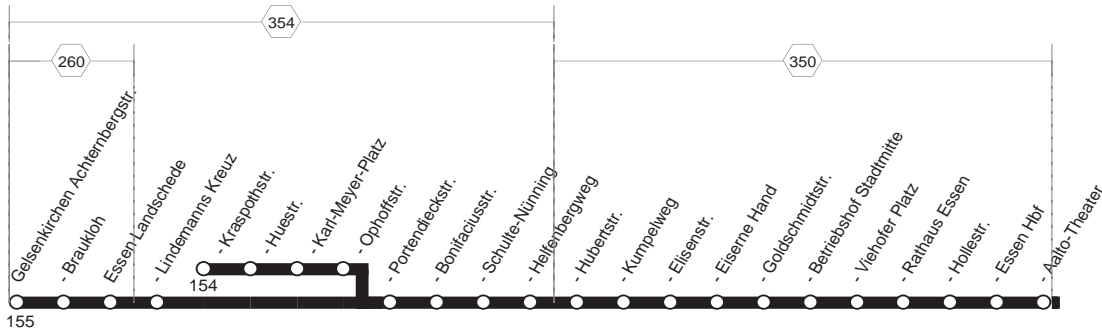

BUS

154|155

154|155

EVAG 154: Beisen - E-Hbf - Bergerhausen
155: GE-Roths. - E-Hbf - Kupferdreh
und zurück

154|155

BUS

BUS

1541155

montags bis freitags

Haltestellen	Abfahrtszeiten																	
Gelsenkirchen Achternbergstr. ab	4.35	5.05	5.35	6.00		6.20		6.40		7.00		7.20		7.40		8.00		8.20
Essen Landschaft (Bstg 1)	37	07	37	02		22		42		02		22		42		02		22
- Lindemanns Kreuz (Bstg 1)	4.38	5.08	5.38	6.03		6.23		6.43		7.03		7.23		7.43		8.03		8.23
- Kraspottsstr. (Bstg 1)	)	)	)	)	6.09	)	6.29	)	6.49	)	7.09	)	7.29	)	7.49	)	8.09	)
- Huestr. (Bstg 2)	)	)	)	)	10	)	30	)	50	)	10	)	30	)	50	)	10	)
- Karl-Meyer-Platz (Bstg 3)	)	)	)	)	12	)	32	)	52	)	12	)	32	)	52	)	12	)
- Ophoffsstr. (Bstg 2)	)	)	)	)	13	)	33	)	53	)	13	)	33	)	53	)	13	)
- Portendieckstr. (Bstg 1)	4.39	5.09	5.39	6.04	14	6.24	34	6.44	54	7.04	14	7.24	34	7.44	54	8.04	14	8.24
- Bonifaciusstr. (Bstg 1)	41	11	41	06	16	26	36	46	56	06	16	26	36	46	56	06	16	26
- Schulte-Nünning (Bstg 1)	42	12	42	07	17	27	37	47	57	07	17	27	37	47	57	07	17	27
- Helfenbergweg (Bstg 1)	44	14	44	09	19	29	39	49	59	09	19	29	39	49	59	09	19	29
- Hubertstr. (Bstg 1)	45	15	45	11	21	31	41	51	7.01	11	21	31	41	51	8.01	11	21	31
- Eisenstr. (Bstg 1)	47	17	47	13	23	33	43	53	03	13	23	33	43	53	03	13	23	33
- Eiserner Hand (Bstg 1)	48	18	48	15	25	35	45	55	05	15	25	35	45	55	05	15	25	35
- Goldschmidtstr. (Bstg 1)	49	19	49	16	26	36	46	56	06	16	26	36	46	56	06	16	26	36
- Betriebshof Stadtmitte (Bstg 1)	50	20	50	18	28	38	48	58	08	18	28	38	48	58	08	18	28	38
- Viehofer Platz (Bstg 1)	52	22	52	21	31	41	51	7.01	11	21	31	41	51	8.01	11	21	31	41
- Rathaus Essen (Bstg 7)	54	24	54	23	33	43	53	03	13	23	33	43	53	03	13	23	33	43
- Hollestr. (Bstg 3)	56	26	56	26	36	46	56	06	16	26	36	46	56	06	16	26	36	46
- Essen Hbf (Bstg 7) an	4.58	5.28	5.58	6.28	6.38	6.48	6.58	7.08	7.18	7.28	7.38	7.48	7.58	8.08	8.18	8.28	8.38	8.48
- Essen Hbf (Bstg 7) ab	4.58	5.28	5.58	6.28	6.38	6.48	6.58	7.08	7.18	7.28	7.38	7.48	7.58	8.08	8.18	8.28	8.38	8.48
- Aalto-Theater (Bstg 3)	5.00	30	6.00	30	40	50	7.00	10	20	30	40	50	8.00	10	20	30	50	
- Kronprinzenstr. (Bstg 1)	01	31	01	31	41	51	01	11	21	31	41	51	01	11	21	31	51	
- Helbingstr. (Bstg 1)	03	33	03	33	43	53	03	13	23	33	43	53	03	13	23	33	53	
- Dammannstr. (Bstg 1)	04	34	04	34	44	54	04	14	24	34	44	54	04	14	24	34	54	
- Elisabeth-Krkhs (Bstg 1)	05	35	05	35	45	55	05	15	25	35	45	55	05	15	25	35	55	
- Hüttopstr. (Bstg 3)	06	36	06	37	47	57	07	17	27	37	47	57	07	17	27	37	57	
- Klinkestr. (Bstg 1)	07	37	07	39	49	59	09	19	29	39	49	59	09	19	29	39	59	
- Anrheldstr. (Bstg 1)	08	38	08	40	50	7.00	10	20	30	40	50	8.00	10	20	30	40	9.00	
- Hohefuhrstr. (Bstg 1)	09	39	09	42	52	02	12	22	32	42	52	02	12	22	32	42	02	
- Lionweg (Bstg 1)	10	40	10	43	6.53	03	7.13	23	7.33	43	7.53	03	8.13	23	8.33	43	03	
- Annental (Bstg 1)	5.12	5.42	6.12	6.45	)	7.05	)	7.25	)	7.45	)	8.05	)	8.25	)	8.45	)	9.05
- Betriebshof Ruhrallee (Bstg 2) an	)	)	)	)	6.54	)	7.14	)	7.34	)	7.54	)	8.14	)	8.34	)	)	
- Sartoriusstr. (Bstg 1)	5.13	5.43	6.13	6.46	)	7.06	)	7.26	)	7.46	)	8.06	)	8.26	)	8.46	)	9.06
- Annenfähre (Bstg 1)	14	44	14	47	)	07	)	27	)	47	)	07	)	27	)	47	)	07
- Fahrenberg (Bstg 1)	18	48	18	51	)	11	)	31	)	51	)	11	)	31	)	51	)	11
- Hinsbecker Löh (Bstg 2)	19	49	19	52	)	12	)	32	)	52	)	12	)	32	)	52	)	12
- Poststr. (Bstg 2)	20	50	20	53	)	13	)	33	)	53	)	13	)	33	)	53	)	13
- Kupferdreh Bf (Bstg 1)	21	51	21	54	)	14	)	34	)	54	)	14	)	34	)	54	)	14
- Poststr. (Bstg 1)	23	53	23	56	)	16	)	36	)	56	)	16	)	36	)	56	)	16
- Hinsbecker Löh (Bstg 1)	24	54	24	57	)	17	)	37	)	57	)	17	)	37	)	57	)	17
- Marienbergstr. (Bstg 1) an	5.27	5.57	6.27	7.00	)	7.20	)	7.40	)	8.00	)	8.20	)	8.40	)	9.00	)	9.20

Weitere Fahrten siehe NachtNetz

1541155

EVAG
154: Beisen - E-Hbf - Bergerhausen
155: GE-Roths. - E-Hbf - Kupferdreh

1541155

BUS