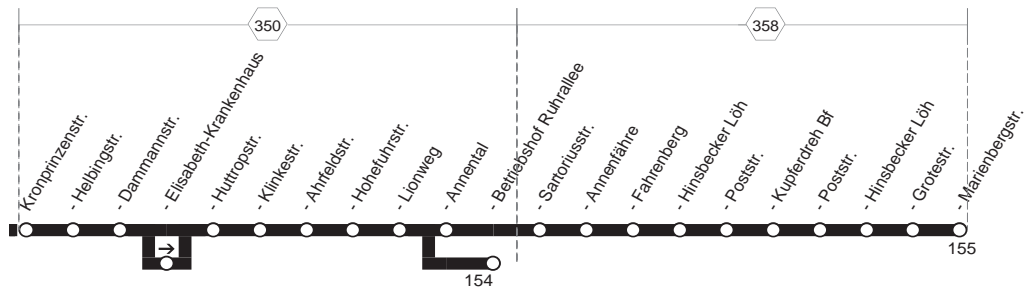

BUS

154|155

154|155

EVAG 154: Beisen - E-Hbf - Bergerhausen
155: GE-Roths. - E-Hbf - Kupferdreh
und zurück

154|155

BUS

BUS

1541155

montags bis freitags

Haltestellen	Abfahrtszeiten																	
Gelsenkirchen Achternbergstr. ab	4.35	5.05	5.35	6.00		6.20		6.40		7.00		7.20		7.40		8.00		8.20
Essen Landschaft (Bstg 1)	37	07	37	02		22		42		02		22		42		02		22
- Lindemanns Kreuz (Bstg 1)	4.38	5.08	5.38	6.03		6.23		6.43		7.03		7.23		7.43		8.03		8.23
- Kraspottsstr. (Bstg 1)	)	)	)	)	6.09	)	6.29	)	6.49	)	7.09	)	7.29	)	7.49	)	8.09	)
- Huestr. (Bstg 2)	)	)	)	)	10	)	30	)	50	)	10	)	30	)	50	)	10	)
- Karl-Meyer-Platz (Bstg 3)	)	)	)	)	12	)	32	)	52	)	12	)	32	)	52	)	12	)
- Ophoffsstr. (Bstg 2)	)	)	)	)	13	)	33	)	53	)	13	)	33	)	53	)	13	)
- Portendieckstr. (Bstg 1)	4.39	5.09	5.39	6.04	14	6.24	34	6.44	54	7.04	14	7.24	34	7.44	54	8.04	14	8.24
- Bonifaciusstr. (Bstg 1)	41	11	41	06	16	26	36	46	56	06	16	26	36	46	56	06	16	26
- Schulte-Nünning (Bstg 1)	42	12	42	07	17	27	37	47	57	07	17	27	37	47	57	07	17	27
- Helfenbergweg (Bstg 1)	44	14	44	09	19	29	39	49	59	09	19	29	39	49	59	09	19	29
- Hubertstr. (Bstg 1)	45	15	45	11	21	31	41	51	7.01	11	21	31	41	51	8.01	11	21	31
- Eisenstr. (Bstg 1)	47	17	47	13	23	33	43	53	03	13	23	33	43	53	03	13	23	33
- Eiserner Hand (Bstg 1)	48	18	48	15	25	35	45	55	05	15	25	35	45	55	05	15	25	35
- Goldschmidtstr. (Bstg 1)	49	19	49	16	26	36	46	56	06	16	26	36	46	56	06	16	26	36
- Betriebshof Stadtmitte (Bstg 1)	50	20	50	18	28	38	48	58	08	18	28	38	48	58	08	18	28	38
- Viehofer Platz (Bstg 1)	52	22	52	21	31	41	51	7.01	11	21	31	41	51	8.01	11	21	31	41
- Rathaus Essen (Bstg 7)	54	24	54	23	33	43	53	03	13	23	33	43	53	03	13	23	33	43
- Hollestr. (Bstg 3)	56	26	56	26	36	46	56	06	16	26	36	46	56	06	16	26	36	46
- Essen Hbf (Bstg 7) an	4.58	5.28	5.58	6.28	6.38	6.48	6.58	7.08	7.18	7.28	7.38	7.48	7.58	8.08	8.18	8.28	8.38	8.48
- Essen Hbf (Bstg 7) ab	4.58	5.28	5.58	6.28	6.38	6.48	6.58	7.08	7.18	7.28	7.38	7.48	7.58	8.08	8.18	8.28	8.38	8.48
- Aalto-Theater (Bstg 3)	5.00	30	6.00	30	40	50	7.00	10	20	30	40	50	8.00	10	20	30	50	
- Kronprinzenstr. (Bstg 1)	01	31	01	31	41	51	01	11	21	31	41	51	01	11	21	31	51	
- Helbingstr. (Bstg 1)	03	33	03	33	43	53	03	13	23	33	43	53	03	13	23	33	53	
- Dammannstr. (Bstg 1)	04	34	04	34	44	54	04	14	24	34	44	54	04	14	24	34	54	
- Elisabeth-Krkhs (Bstg 1)	05	35	05	35	45	55	05	15	25	35	45	55	05	15	25	35	55	
- Hüttopstr. (Bstg 3)	06	36	06	37	47	57	07	17	27	37	47	57	07	17	27	37	57	
- Klinkestr. (Bstg 1)	07	37	07	39	49	59	09	19	29	39	49	59	09	19	29	39	59	
- Anrheldstr. (Bstg 1)	08	38	08	40	50	7.00	10	20	30	40	50	8.00	10	20	30	40	9.00	
- Hohefuhrstr. (Bstg 1)	09	39	09	42	52	02	12	22	32	42	52	02	12	22	32	42	02	
- Lionweg (Bstg 1)	10	40	10	43	6.53	03	7.13	23	7.33	43	7.53	03	8.13	23	8.33	43	03	
- Annental (Bstg 1)	5.12	5.42	6.12	6.45	)	7.05	)	7.25	)	7.45	)	8.05	)	8.25	)	8.45	)	9.05
- Betriebshof Ruhrallee (Bstg 2) an	)	)	)	)	6.54	)	7.14	)	7.34	)	7.54	)	8.14	)	8.34	)	)	
- Sartoriusstr. (Bstg 1)	5.13	5.43	6.13	6.46	)	7.06	)	7.26	)	7.46	)	8.06	)	8.26	)	8.46	)	9.06
- Annenfähre (Bstg 1)	14	44	14	47	)	07	)	27	)	47	)	07	)	27	)	47	)	07
- Fahrenberg (Bstg 1)	18	48	18	51	)	11	)	31	)	51	)	11	)	31	)	51	)	11
- Hinsbecker Löh (Bstg 2)	19	49	19	52	)	12	)	32	)	52	)	12	)	32	)	52	)	12
- Poststr. (Bstg 2)	20	50	20	53	)	13	)	33	)	53	)	13	)	33	)	53	)	13
- Kupferdreh Bf (Bstg 1)	21	51	21	54	)	14	)	34	)	54	)	14	)	34	)	54	)	14
- Poststr. (Bstg 1)	23	53	23	56	)	16	)	36	)	56	)	16	)	36	)	56	)	16
- Hinsbecker Löh (Bstg 1)	24	54	24	57	)	17	)	37	)	57	)	17	)	37	)	57	)	17
- Marienbergstr. (Bstg 1) an	5.27	5.57	6.27	7.00	)	7.20	)	7.40	)	8.00	)	8.20	)	8.40	)	9.00	)	9.20

Weitere Fahrten siehe NachtNetz

1541155

EVAG
154: Beisen - E-Hbf - Bergerhausen
155: GE-Roths. - E-Hbf - Kupferdreh

1541155

BUS