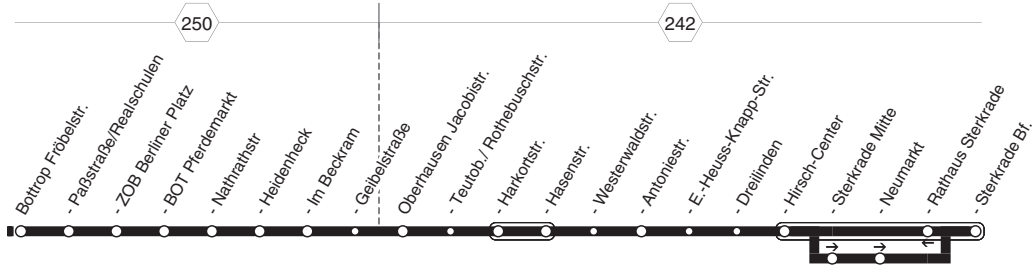

263

263

Essen-Karnap Boyer Straße - BOT-Welheim - ZOB Berliner Platz - OB-Sterkrade Bf und zurück

263

**263****montags bis freitags**

Haltestellen	Abfahrtszeiten													
Essen Boyer Str. (Bstg 5)	4.48	5.18	5.45		7.25	7.35	18.55	19.23	19.53	20.23	20.53	alle	22.53	
Bottrop Grenze Welheim	50	20	47		27	37	57	25	55	25	55	60	55	
- An der Kommende	52	22	49		29	39	59	27	57	27	57	Min.	57	
- Am Kämpchen	53	23	50		30	40	19.00	28	58	28	58		58	23.28 23.54
- Mathias-Stinnes-Platz	54	24	51		31	41	01	29	59	29	59		59	29 55
- Flöttestr	55	25	52		32	42	02	30	20.00	30	21.00		23.00	30 56
- Gungstr	56	26	53		33	43	03	31	01	31	01		01	31 57
- Friedenskirche	57	27	54		34	44	04	32	02	32	02		02	32 58
- Welheimer Str	58	28	55		35	45	05	33	03	33	03	alle	03	33 59
- Johannes-/Prosperstr	59	29	56		36	46	06	34	04	34	04	30	04	34 0.00
- Zentralwerkstatt	5.00	30	57		37	47	07	35	05	35	05	Min.	05	35 01
- Alpincenter	00	30	57		37	47	07	35	05	35	05		05	35 01
- Knappen-/Prosperstr	01	31	58		38	48	08	36	06	36	06		06	36 02
- Prosperstr/Ostring	01	31	59		39	49	09	36	06	36	06		06	36 02
- Passstr	02	32	6.00		40	50	10	37	07	37	07		07	37 03
- Paßstr./Realschulen	05	35	03	alle	43	53	alle	13	40	10	40	10	10	40 06
- ZOB Berliner Platz	an	5.07	5.37	6.06	20	7.46	7.56	20	19.16	19.42	20.12	20.42	21.12	23.12 23.42 0.08
- ZOB Berliner Platz	ab	4.40	5.10	5.40	6.10	Min.	7.50	8.00	Min.	19.20	19.46	20.16	21.16	23.16 0.16
- BOT Pferdemarkt	42	12	42	12	52	02	22	48	18	18	18		18	18
- Nathrathstr	43	13	43	13	53	03	23	49	19	19	19		19	19
- Heidenheck	44	14	44	14	54	04	24	50	20	20	20		20	20
- Geibelstraße	46	16	46	16	56	06	26	52	22	22	22		22	22
Oberhausen Jacobistr.	47	17	47	17	57	07	27	53	23	23	23		23	23
- Teutob./Rothebuschstr.	48	18	48	18	58	08	28	54	24	24	24	alle	24	24
- Harkortstr. (Bstg 1)	49	19	49	19	59	09	29	55	25	25	25	60	25	25
- Hasenstr.	50	20	50	20	8.00	10	30	56	26	26	26	Min.	26	26
- Westerwaldstr.	50	20	50	21	01	11	31	56	26	26	26		26	26
- E.-Heuss-Knapp-Str.	52	22	52	23	03	13	33	58	28	28	28		28	28
- Dreilinden	53	23	53	24	04	14	34	59	29	29	29		29	29
- Hirsch-Center (Bstg 1)	55	25	55	27	07	17	37	20.01	31	31	31		31	31
- Sterkrade Mitte (Bstg 1)	56	26	56	28	08	18	38	02	32	32	32		32	32
- Neumarkt (Bstg 3)	57	27	57	30	10	20	40	03	33	33	33		33	33
- Sterkrade Bf. (Bstg 5)	4.59	5.29	5.59	6.32	8.12	8.22	19.42	20.05	20.35		21.35		23.35	0.35