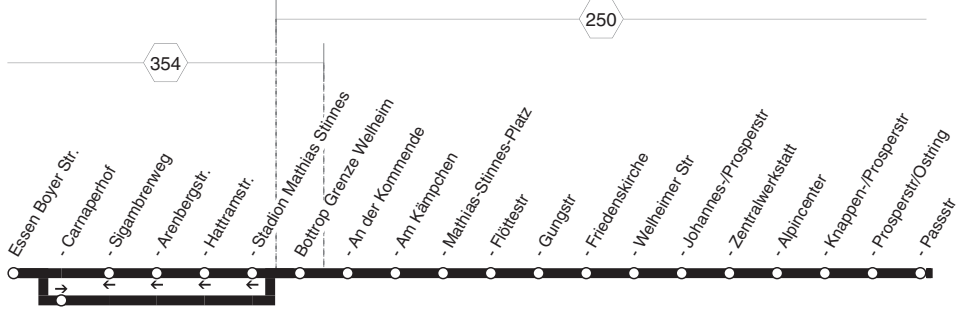

263

263

Essen-Karnap Boyer Straße - BOT-Welheim - ZOB Berliner Platz - OB-Sterkrade Bf und zurück

263

**263****montags bis freitags**

Haltestellen	Abfahrtszeiten													
Essen Boyer Str. (Bstg 5)	4.48	5.18	5.45		7.25	7.35	18.55	19.23	19.53	20.23	20.53	alle	22.53	
Bottrop Grenze Welheim	50	20	47		27	37	57	25	55	25	55	60	55	
- An der Kommende	52	22	49		29	39	59	27	57	27	57	Min.	57	
- Am Kämpchen	53	23	50		30	40	19.00	28	58	28	58		58	23.28 23.54
- Mathias-Stinnes-Platz	54	24	51		31	41	01	29	59	29	59		59	29 55
- Flöttestr	55	25	52		32	42	02	30	20.00	30	21.00		23.00	30 56
- Gungstr	56	26	53		33	43	03	31	01	31	01		01	31 57
- Friedenskirche	57	27	54		34	44	04	32	02	32	02		02	32 58
- Welheimer Str	58	28	55		35	45	05	33	03	33	03	alle	03	33 59
- Johannes-/Prosperstr	59	29	56		36	46	06	34	04	34	04	30	04	34 0.00
- Zentralwerkstatt	5.00	30	57		37	47	07	35	05	35	05	Min.	05	35 01
- Alpincenter	00	30	57		37	47	07	35	05	35	05		05	35 01
- Knappen-/Prosperstr	01	31	58		38	48	08	36	06	36	06		06	36 02
- Prosperstr/Ostring	01	31	59		39	49	09	36	06	36	06		06	36 02
- Passstr	02	32	6.00		40	50	10	37	07	37	07		07	37 03
- Paßstr./Realschulen	05	35	03	alle	43	53	alle	13	40	10	40	10	10	40 06
- ZOB Berliner Platz	an	5.07	5.37	6.06	20	7.46	7.56	20	19.16	19.42	20.12	20.42	21.12	23.12 23.42 0.08
- ZOB Berliner Platz	ab	4.40	5.10	5.40	6.10	Min.	7.50	8.00	Min.	19.20	19.46	20.16	21.16	23.16 0.16
- BOT Pferdemarkt	42	12	42	12	52	02	22	48	18	18	18		18	18
- Nathrathstr	43	13	43	13	53	03	23	49	19	19	19		19	19
- Heidenheck	44	14	44	14	54	04	24	50	20	20	20		20	20
- Geibelstraße	46	16	46	16	56	06	26	52	22	22	22		22	22
Oberhausen Jacobistr.	47	17	47	17	57	07	27	53	23	23	23		23	23
- Teutob./Rothebuschstr.	48	18	48	18	58	08	28	54	24	24	24	alle	24	24
- Harkortstr. (Bstg 1)	49	19	49	19	59	09	29	55	25	25	25	60	25	25
- Hasenstr.	50	20	50	20	8.00	10	30	56	26	26	26	Min.	26	26
- Westerwaldstr.	50	20	50	21	01	11	31	56	26	26	26		26	26
- E.-Heuss-Knapp-Str.	52	22	52	23	03	13	33	58	28	28	28		28	28
- Dreilinden	53	23	53	24	04	14	34	59	29	29	29		29	29
- Hirsch-Center (Bstg 1)	55	25	55	27	07	17	37	20.01	31	31	31		31	31
- Sterkrade Mitte (Bstg 1)	56	26	56	28	08	18	38	02	32	32	32		32	32
- Neumarkt (Bstg 3)	57	27	57	30	10	20	40	03	33	33	33		33	33
- Sterkrade Bf. (Bstg 5)	4.59	5.29	5.59	6.32	8.12	8.22	19.42	20.05	20.35		21.35		23.35	0.35