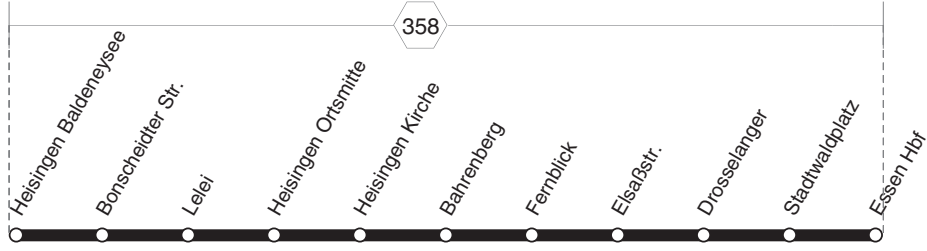

BUS **SB14**

**RUHR
BAHN**
SB14

**Heisingen - Stadtwald - Essen Hbf
und zurück**

BUS
SB14

BUS SB14**montags bis freitags**

Haltestellen	Abfahrtszeiten			
Essen Heis. Baldeneysee (Bstg 2)	6.45	7.15	7.45	8.15
- Bonscheidter Str. (Bstg 2)	46	16	46	16
- Lelei (Bstg 2)	47	17	47	17
- Heisingen Ortsmitte (Bstg 2)	48	18	48	18
- Heisingen Kirche (Bstg 2)	50	20	50	20
- Bahrenberg (Bstg 2)	51	21	51	21
- Fernblick (Bstg 2)	52	22	52	22
- Elsaßstr. (Bstg 2)	53	23	53	23
- Drosselanger (Bstg 2)	56	26	56	26
- Stadtwaldplatz (Bstg 2)	58	28	58	28
- Essen Hbf (Bstg 4) an	7.09	7.39	8.09	8.39

BUS SB14**montags bis freitags**

Haltestellen	Abfahrtszeiten				
Essen Hbf (Bstg 8) ab	16.08	16.38	17.08	17.38	18.08
- Stadtwaldplatz (Bstg 1)	18	48	18	48	18
- Drosselanger (Bstg 1)	19	49	19	49	19
- Elsaßstr. (Bstg 1)	22	52	22	52	22
- Fernblick (Bstg 1)	23	53	23	53	23
- Bahrenberg (Bstg 1)	24	54	24	54	24
- Heisingen Kirche (Bstg 1)	25	55	25	55	25
- Heisingen Ortsmitte (Bstg 1)	27	57	27	57	27
- Lelei (Bstg 1)	28	58	28	58	28
- Bonscheidter Str. (Bstg 1)	29	59	29	59	29
- Heis. Baldeneysee (Bstg 2)	16.30	17.00	17.30	18.00	18.30