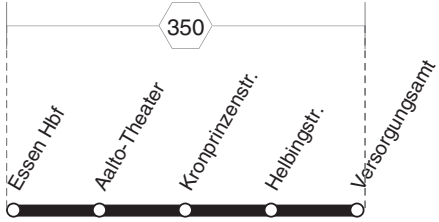

**BUS** 193

**RUHR  
BAHN**  
193

## Essen Hbf - Versorgungsamt und zurück

**BUS**  
193

**BUS 193****montags bis freitags**

Haltestellen		Abfahrtszeiten									
Essen Hbf (Bstg 7)	ab	8.31	9.01	9.31	10.01	10.31	11.01	11.31	12.01	12.31	13.01
Aalto-Theater (Bstg 3)		33	03	33	03	33	03	33	03	33	03
Kronprinzenstr. (Bstg 4)		34	04	34	04	34	04	34	04	34	04
Helbingstr. (Bstg 1)		36	06	36	06	36	06	36	06	36	06
Versorgungsamt (Bstg 1)	an	8.37	9.07	9.37	10.07	10.37	11.07	11.37	12.07	12.37	13.07