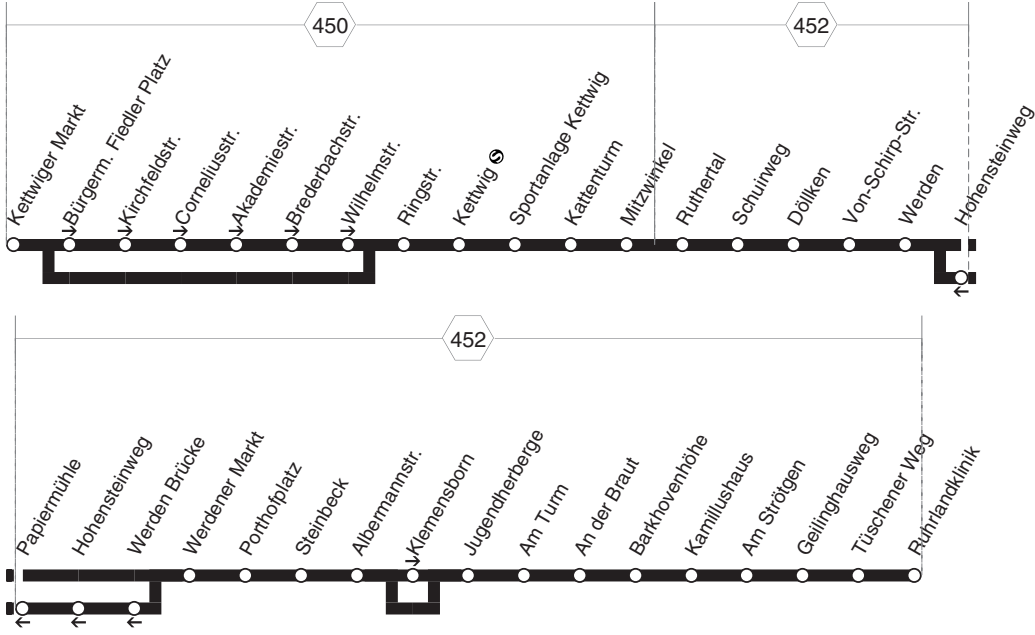

BUS 190

190

**RUHR
BAHN**

Kettwig - Werden - Ruhrlandklinik und zurück

190

BUS

Haltestellen		Abfahrtszeiten										
Kettwiger Markt (Bstg 2)	ab	5.37	13.07	13.37	14.12	14.37	18.37	19.07	20.09	21.09	22.09	
Bürgern. Fiedler Platz (Bstg 1)		38	08	38	13	38	38	08	10	10	10	
Kirchfeldstr. (Bstg 1)		39	09	39	14	39	39	09	11	11	11	
Corneliusstr. (Bstg 1)		40	10	40	15	40	40	10	12	12	12	
Akademiestr. (Bstg 1)		41	11	41	16	41	41	11	12	12	12	
Brederbachstr. (Bstg 2)		42	12	42	17	42	42	12	13	13	13	
Wilhelmstr. (Bstg 3)		43	13	43	18	43	43	13	14	14	14	
Ringstr. (Bstg 2)		45	15	45	20	45	45	15	15	15	15	
Kettwig S (Bstg 3) 		46	16	46	21	46	46	16	16	16	16	
Sportanlage Kettwig (Bstg 1)		46	16	46	21	46	46	16	16	16	16	
Kattenturm (Bstg 1)		47	17	47	22	47	47	17	17	17	17	
Mitzwinkel (Bstg 1)		48	18	48	23	48	48	18	18	18	18	
Ruthertal (Bstg 1)		49	alle	19	49	24	49	alle	19	19	19	
Döllken (Bstg 1)		52	30	22	52	27	52	30	22	22	22	
Von-Schirp-Str. (Bstg 1)		53	Min.	23	53	28	53	Min.	23	23	23	
Werden (Bstg 2) 	an	5.55	13.25	13.55	14.30	14.55	18.55	19.25	20.25	21.25	22.25	
Werden (Bstg 2) 	ab	6.02	13.32	14.02	14.32	15.02	19.02	19.32	20.32	21.32		
Werdener Markt (Bstg 1)		05	35	05	35	05	05	35	35	35		
Porthofplatz (Bstg 1)		06	36	06	36	06	06	36	36	36		
Klemensborn (Bstg 1)		10	40	10	40	10	10	40	40	40		
Jugendherberge (Bstg 1)		11	41	11	41	11	11	41	41	41		
Am Turm (Bstg 1)		12	42	12	42	12	12	42	41	41		
An der Braut (Bstg 1)		13	43	13	43	13	13	43	42	42		
Barkhovenhöhe (Bstg 1)		14	44	14	44	14	14	44	43	43		
Kamillushaus (Bstg 1)		15	45	15	45	15	15	45	44	44		
Geilinghausweg (Bstg 1)		18	48	18	48	18	18	48	46	46		
Ruhrlandklinik (Bstg 1)	an	6.20	13.50	14.20	14.50	15.20	19.20	19.50	20.48	21.48		