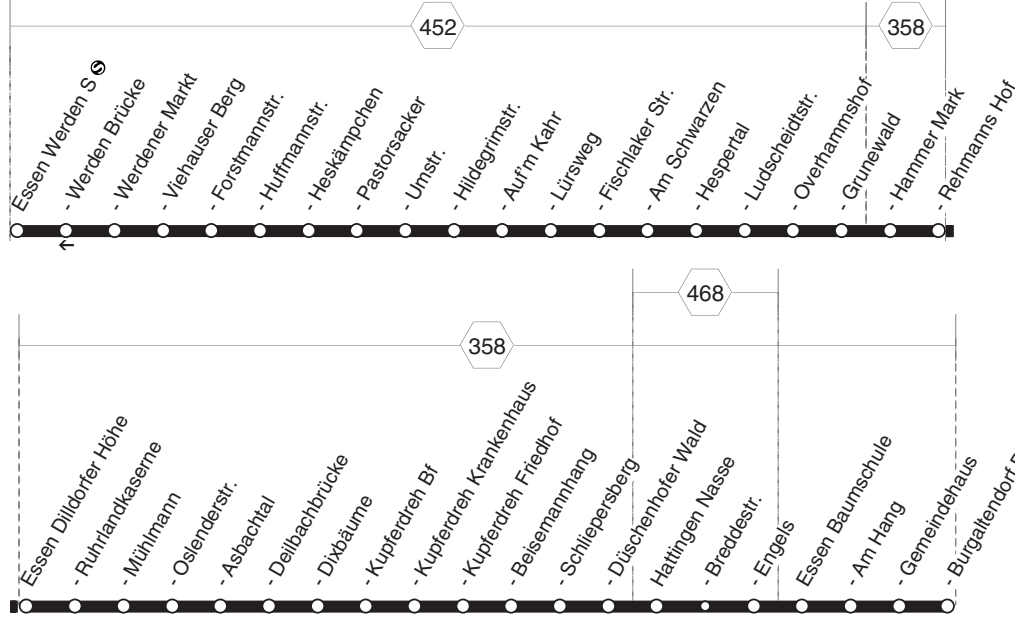

BUS 180

180

**RUHR
BAHN**

Werden - Kupferdreh - Burgaltendorf und zurück

180

BUS

Haltestellen		Abfahrtszeiten									
Werden (Bstg 1) 	ab	5.06	5.36	6.06	8.06	13.06	15.06	19.06	19.36	22.36	
Werdener Markt (Bstg 1)		08	38	09	09	09	09	09	38	38	
Viehauer Berg (Bstg 1)		10	40	11	11	11	11	11	40	40	
Pastorsacker (Bstg 1)		14	44	15	15	15	15	15	44	44	
Hildegimstr. (Bstg 1)		16	46	17	17	17	17	17	46	46	
Lürsweg (Bstg 1)		18	48	20	20	20	20	20	48	48	
Am Schwarzen (Bstg 1)		21	51	23	23	23	23	23	51	51	
Hespertal (Bstg 1)		23	53	25	25	25	25	25	53	53	
Overhammshof (Bstg 1)		24	54	27	27	27	27	27	54	54	
Grunewald (Bstg 1)		25	55	28	28	28	28	28	55	55	
Hammer Mark (Bstg 1)		26	56	29	29	29	29	29	56	56	
Rehmanns Hof (Bstg 1)		27	57	30	alle	30	alle	30	alle	30	57
Dilldortler Höhe (Bstg 1)		28	58	32	20	32	30	32	20	32	58
Ruhrlandkaserne (Bstg 1)		29	59	33	Min.	33	Min.	33	Min.	33	59
Oslenderstr. (Bstg 1)		31	6.01	35	35	35	35	35	20.01	23.01	
Asbachtal (Bstg 2)		32	02	36	36	36	36	36	02	02	
Deilbachbrücke (Bstg 2)		33	03	37	37	37	37	37	03	03	
Dixbäume (Bstg 2)		34	04	38	38	38	38	38	04	04	
Kupferdreh Bf (Bstg 1)		36	06	40	40	40	40	40	06	06	
Kupferdreh Krankenhaus (Bstg 1)		38	08	42	42	42	42	42	08	08	
Kupferdreh Friedhof (Bstg 1)		39	09	43	43	43	43	43	09	09	
Schliepersberg (Bstg 1)		41	11	46	46	46	46	46	11	11	
Nasse		44	14	49	49	49	49	49	14	14	
Engels		46	16	51	51	51	51	51	16	16	
Gemeindehaus (Bstg 3)		49	19	54	54	54	54	54	19	19	
Burgaltend. Burgr. (Bstg 4)	an	5.50	6.20	6.55	8.55	13.55	15.55	19.55	20.20	23.20	