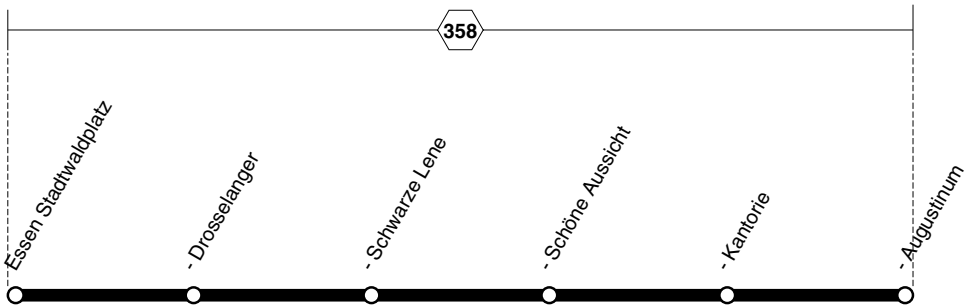

T175

Alle Haltestellen werden durch TaxiBusse bedient

RUHR
BAHN

T175

Stadtwald - Augustinum
und zurück

T175

T175

T175

montags bis freitags

samstags

sonn- und feiertags

Haltestellen		Abfahrtszeiten											
		AO	AO	AO	AO	AO	AO	AO	AO	AO	AO	AO	
Stadtwaldplatz (Bstg 1)	ab	8.48	11.48	14.48	18.48	8.48	11.48	14.48	18.48	11.48	14.48	18.48	
Drosselanger (Bstg 1)		49	49	49	49	49	49	49	49	49	49	49	
Schwarze Lene (Bstg 1)		50	50	50	50	50	50	50	50	50	50	50	
Schöne Aussicht (Bstg 3)		51	51	51	51	51	51	51	51	51	51	51	
Kantorie (Bstg 1)		53	53	53	53	53	53	53	53	53	53	53	
Augustinum (Bstg 1)	an	8.54	11.54	14.54	18.54	8.54	11.54	14.54	18.54	11.54	14.54	18.54	

AO = TaxiBus 30 min. Voranmeldung unter 0201/826-4949

T175

montags bis freitags

samstags

sonn- und feiertags

Haltestellen		Abfahrtszeiten											
		AO	AO	AO	AO	AO	AO	AO	AO	AO	AO	AO	AO
Augustinum (Bstg 1)	ab	7.05	9.10	11.10	15.10	18.10	9.10	11.10	15.10	18.10	11.10	15.10	18.10
Kantorie (Bstg 2)		06	11	11	11	11	11	11	11	11	11	11	11
Schöne Aussicht (Bstg 2)		08	13	13	13	13	13	13	13	13	13	13	13
Schwarze Lene (Bstg 2)		09	14	14	14	14	14	14	14	14	14	14	14
Drosselanger (Bstg 2)		10	15	15	15	15	15	15	15	15	15	15	15
Stadtwaldplatz (Bstg 2)	an	7.11	9.16	11.16	15.16	18.16	9.16	11.16	15.16	18.16	11.16	15.16	18.16