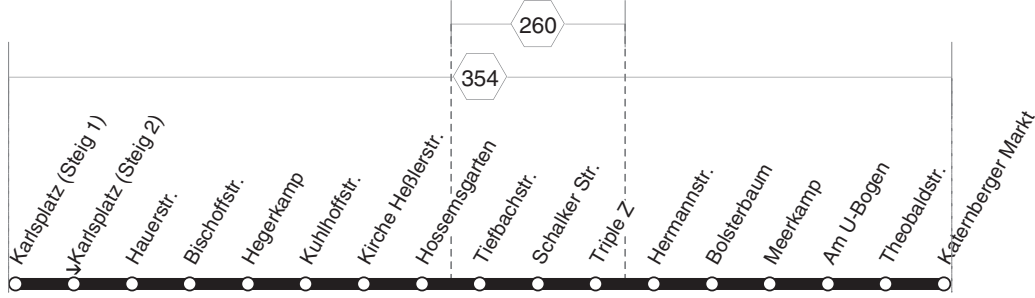

BUS 173

173

Karlsruhlplatz - Katernberg und zurucl

173