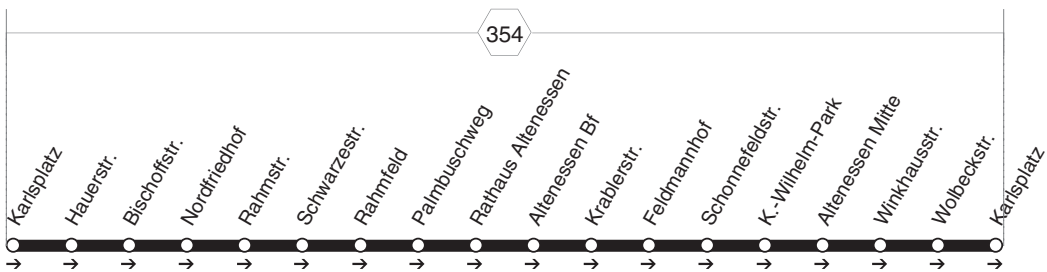

BUS 172

Rückfahrten bitte mit der Linie 162

172
RUHR
BAHN

**Karlsplatz - Rahmviertel -
Altenessen Bf - Karlsplatz**

BUS
172

Haltestellen		Abfahrtszeiten													
Karlsplatz (Bstg 2)	ab	5.52	6.12	6.32	7.52	8.22	8.52	11.52	12.12	12.32	13.52	14.22	14.52	18.22	19.08
Hauerstr. (Bstg 1)		54	14	34	54	24	54	54	14	34	54	24	54	24	10
Bischoffstr. (Bstg 3)		55	15	35	55	25	55	55	15	35	55	25	55	25	11
Nordfriedhof (Bstg 1)		57	17	37	57	27	57	57	17	37	57	27	57	27	13
Rahmstr. (Bstg 1)		59	19	39	59	29	59	59	19	39	59	29	59	29	15
Schwarze Str. (Bstg 1)		6.00	20	40	8.00	30	9.00	12.00	20	40	14.00	30	15.00	30	16
Rahmfeld (Bstg 1)		02	22	42	02	32	02	02	22	42	02	32	02	32	17
Palmbuschweg (Bstg 1)		04	24	44	alle	04	34	04	alle	04	24	44	alle	04	34
Rath. Altenessen (Bstg 1)		05	25	45	20	05	35	05	30	05	25	45	20	05	35
Altenessen Bf (Bstg 6)		07	27	47	Min.	07	37	07	Min.	07	27	47	Min.	07	37
Krablerstr. (Bstg 1)		10	30	50	10	40	10	10	30	50	10	40	10	40	24
Feldmannhof (Bstg 1)		11	31	51	11	41	11	11	31	51	11	41	11	41	25
Schonfeldstr. (Bstg 1)		12	32	52	12	42	12	12	32	52	12	42	12	42	26
K.-Wilhelm-Park (Bstg 2)		14	34	54	14	44	14	14	34	54	14	44	14	44	28
Altenessen Mitte (Bstg 1)		17	37	57	17	47	17	17	37	57	17	47	17	47	30
Winkhausstr. (Bstg 1)		19	39	59	19	49	19	19	39	59	19	49	19	49	32
Wolbeckstr. (Bstg 1)		20	40	7.00	20	50	20	20	40	13.00	20	50	20	50	33
Karlsplatz (Bstg 2)	an	6.21	6.41	7.01	8.21	8.51	9.21	12.21	12.41	13.01	14.21	14.51	15.21	18.51	19.34