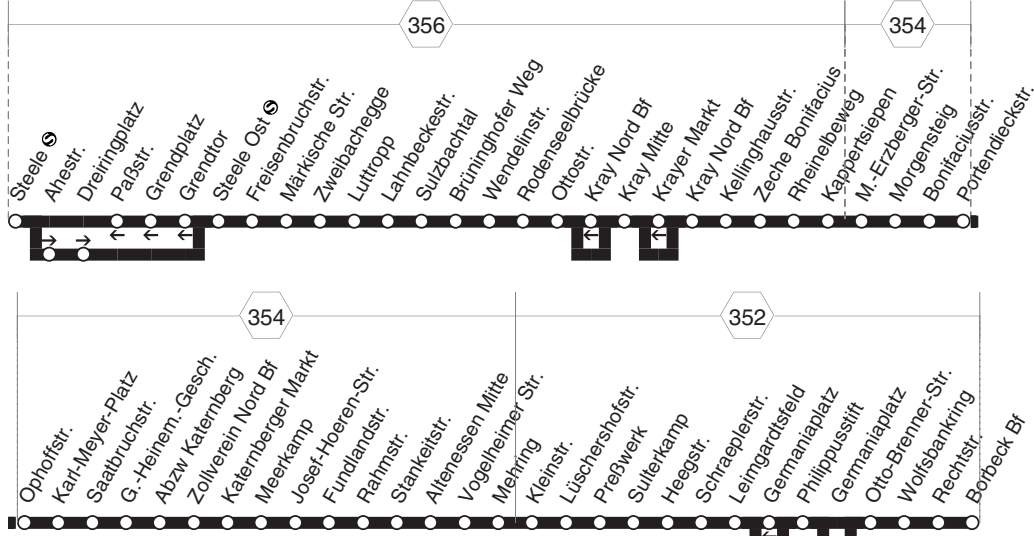

BUS 170

170

**RUHR
BAHN**

**Steele - Kray - Schonnebeck - Katernberg -
Altenessen - Borbeck
und zurück**

170

BUS

Haltestellen	Abfahrtszeiten													
Steele S (Bstg 10) S	ab			5.13		5.33			5.53				6.13	
Ahestr. (Bstg 1)				15		35			55				15	
Steele Ost S (Bstg 1) S				20		40			6.00				20	
Freisenbruchstr. (Bstg 3)				21		41			01				21	
Zweibachegge (Bstg 1)				24		44			04				24	
Sulzbachtal (Bstg 1)				29		49			09				29	
Wendelinstr. (Bstg 1)				31		51			11				31	
Kray Mitte (Bstg 3)				36		56		6.06	16		6.26		36	6.46
Kray Nord Bf (Bstg 4)	4.13	4.43	5.13	37		57		07	17		27		37	47
Zeche Bonifacius (Bstg 3)	15	45	15	40		6.00		10	20		30		40	50
Rheinellbeweg (Bstg 1)	15	45	15	40		00		10	20		30		40	50
Portendieckstr. (Bstg 3)	22	52	22	5.37	47	5.57	6.02	07	6.12	17	6.22	27	6.32	37
Karl-Meyer-Platz (Bstg 1)	25	55	25	40	50	6.00	05	10	15	20	25	30	35	40
G.-Heinem.-Gesch. (Bstg 1)	27	57	27	42	52	02	07	12	17	22	27	32	37	42
Abzw. Katernberg (Bstg 9)	28	58	28	44	54	04	09	14	19	24	29	34	39	44
Katernberger Markt (Bstg 5)	32	5.02	32	48	58	08	13	18	23	28	33	38	43	48
Josef-Hoeren-Str. (Bstg 1)	35	05	35	51	6.01	11	16	21	26	31	36	41	46	51
Rahmstr. (Bstg 1)	38	08	38	54	04	14	19	24	29	34	39	44	49	54
Altenessen Mitte (Bstg 1)	41	11	41	58	08	18	23	28	33	38	43	48	53	58
Mehring (Bstg 1)	44	14	44	6.02	12	22	27	32	37	42	47	52	57	7.02
Lüscherhofsir. (Bstg 1)	46	16	46	05	15	25	6.30	35	6.40	45	6.50	55	7.00	05
Sulterkamp (Bstg 2)	49	19	49	08	18	28		38	48		58		08	18
Philippusstift (Bstg 1)	53	23	53	13	23	33		43	53		7.03		13	23
Germaniaplatz (Bstg 2)	55	25	55	15	25	35		45	55		05		15	25
Borbeck Bf (Bstg 4)	an	4.58	5.28	5.58	6.19	6.29	6.39	6.49	6.59	7.09	7.19		7.29	7.39