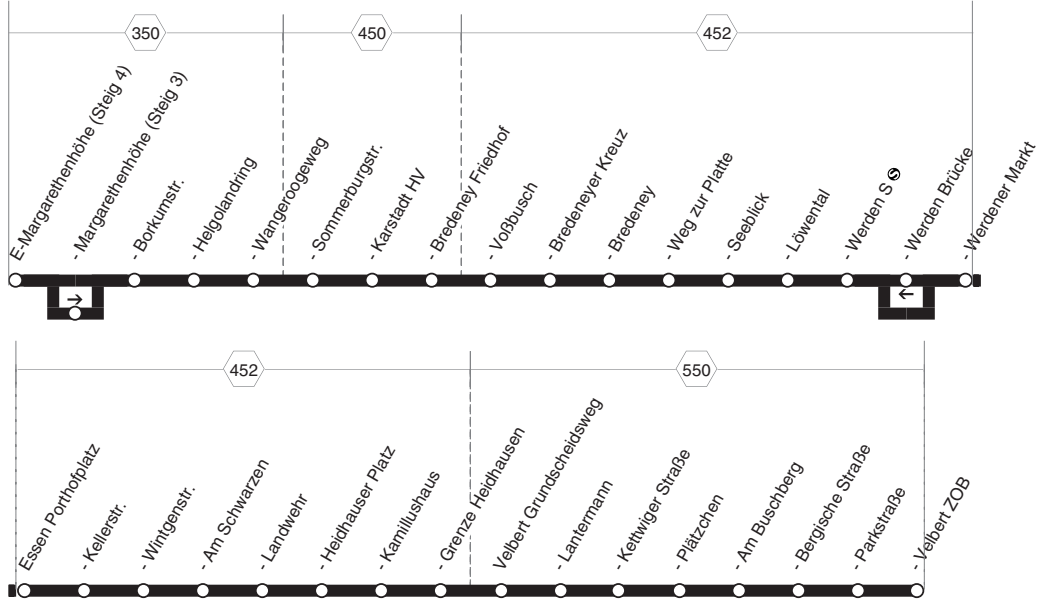

BUS 169

169
RUHR
BAHN
Rheinbahn

**Margarethenhöhe - Bredeneyer - Werdener -
Essen Heidhausen - Velbert
und zurück**

BUS
169

Haltestellen		Abfahrtszeiten															
Margarethenhöhe (Bstg 4)	ab	4.39	4.59	5.19	5.39	5.55	18.35	18.55	19.25	19.55	20.25						
Borkumstr. (Bstg 1)		41	5.01	21	41	57	37	57	27	57	27						
Helgolandring (Bstg 1)		42	02	22	42	58	alle 38	58	28	58	28						
Wangeroogeweg (Bstg 1)		43	03	23	43	59	20 39	59	29	59	29						
Sommerburgstr. (Bstg 1)		44	04	24	44	6.01	Min. 41	19.01	30	20.00	30						
Karstadt HV (Bstg 1)		45	05	25	45	02	42	02	31	01	31						
Bredenev Friedhof (Bstg 2)		47	07	27	47	04	44	04	33	03	33						
Bredenev Kreuz (Bstg 2)		49	09	29	49	07	47	07	35	05	35						
Bredenev (Bstg 2)		4.32	52	12	32	52	10	50	19.00	10	19.23	38	19.53	08	20.23	38	20.53
Weg zur Platte (Bstg 1)		34	54	14	34	54	12	52	02	12	25	40	55	10	25	40	55
Werden (Bstg 5)		36	56	16	36	56	15	alle 55	05	15	27	42	57	12	27	42	57
Werdener Markt (Bstg 1)		38	58	18	38	58	17	10 57	07	17	29	44	59	14	29	44	59
Porthofplatz (Bstg 1)		39	59	19	39	59	18	Min. 58	08	18	30	45	20.00	15	30	45	21.00
Wintgenstr. (Bstg 1)		41	5.01	21	41	6.01	20	19.00	10	20	32	47	02	17	32	47	02
Am Schwarzen (Bstg 3)		42	02	22	42	02	21	01	11	21	33	48	03	18	33	48	03
Heidhauser Platz (Bstg 1)		45	05	25	45	05	24	04	19.14	24	19.36	51	20.06	21	20.36	51	21.06
Kamillushaus (Bstg 1)		46	06	26	46	06	25	05	25	52	22	52	22	52	22	52	22
Gr. Heidhausen (Bstg 1)		47	07	27	47	07	27	07	27	53	23	53	23	53	23	53	23
Grundscheidsweg (Bstg 1)		48	08	28	48	08	28	alle 08	28	54	24	54	24	54	24	54	24
Lantermann (Bstg 1)		49	09	29	49	09	29	20 09	29	55	25	55	25	55	25	55	25
Plätzchen (Bstg 1)		51	11	31	51	11	31	Min. 11	31	57	27	57	27	57	27	57	27
Bergische Straße (Bstg 1)		53	13	33	53	13	34	14	34	59	29	59	29	59	29	59	29
ZOB (Bstg 10)	an	4.56	5.16	5.36	5.56	6.16	6.37	19.17	19.37	20.02	20.32	21.02					