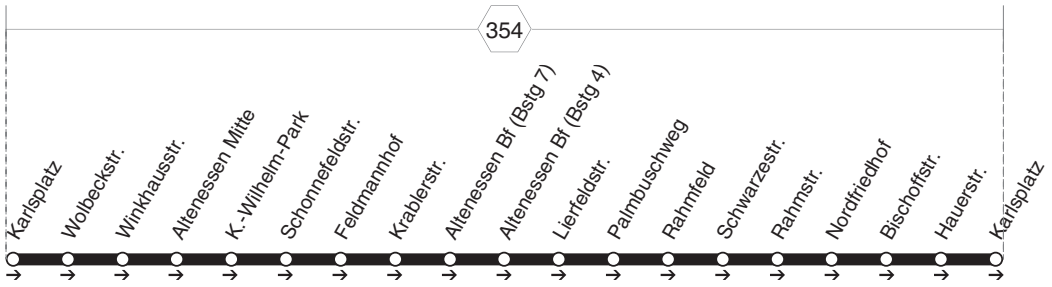

BUS 162

Rückfahrten bitte mit der Linie 172

162
RUHR
BAHN

**Karlsru Platz - Altenessen Mitte -
Rahmviertel - Karlsru Platz**

BUS
162

Haltestellen		Abfahrtszeiten													
Karlsplatz (Bstg 1)	ab	6.06	7.26	7.46	8.06	11.06	11.36	12.06	13.26	13.46	14.06	18.06	18.36		
Wolbeckstr. (Bstg 2)		08	28	48	08	08	38	08	28	48	08	08	38		
Winkhausstr. (Bstg 2)		09	29	49	09	09	39	09	29	49	09	09	39		
Altenessen Mitte (Bstg 2)		11	31	51	11	11	41	11	31	51	11	11	41		
K.-Wilhelm-Park (Bstg 1)		13	33	53	13	13	43	13	33	53	13	13	43		
Schonefeldstr. (Bstg 2)		15	35	55	15	15	45	15	35	55	15	15	45		
Feldmannhof (Bstg 2)		16	36	56	16	16	46	16	36	56	16	16	46		
Krablerstr. (Bstg 2)		19	39	59	19	19	49	19	39	59	19	19	49		
Altenessen Bf (Bstg 7)		21	alle	41	8.01	21	alle	21	41	14.01	21	alle	21	51	
Altenessen Bf (Bstg 4)		23	20	43	03	23	30	23	53	23	20	43	03	23	53
Lierfeldstr. (Bstg 1)		25	Min.	45	05	25	Min.	25	55	25	Min.	45	05	25	55
Palmbuschweg (Bstg 2)		27	47	07	27	27	57	27	47	07	27	27	57		
Rahmfeld (Bstg 2)		29	49	09	29	29	59	29	49	09	29	29	59		
Schwarze Str. (Bstg 2)		30	50	10	30	30	12.00	30	50	10	30	30	19.00		
Rahmstr. (Bstg 2)		31	51	11	31	31	01	31	51	11	31	31	01		
Nordfriedhof (Bstg 2)		33	53	13	33	33	03	33	53	13	33	33	03		
Bischoffstr. (Bstg 2)		35	55	15	35	35	05	35	55	15	35	35	05		
Hauerstr. (Bstg 2)		36	56	16	36	36	06	36	56	16	36	36	06		
Karlsplatz (Bstg 1)	an	6.38	7.58	8.18	8.38	11.38	12.08	12.38	13.58	14.18	14.38	18.38	19.08		