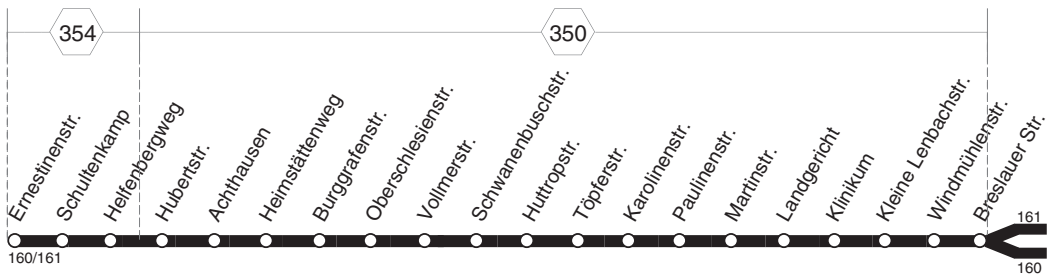

BUS 1601161

1601161

**RUHR
BAHN**

**Stoppenberg - Rütenscheid -
Schölerpad (161) - Borbeck (160)
und zurück**

1601161

BUS