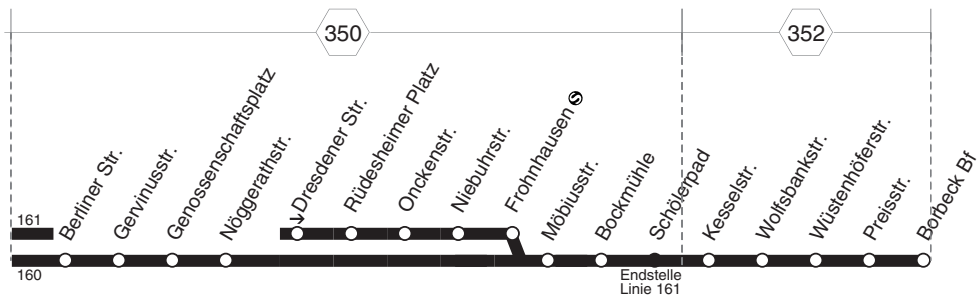

BUS 1601161

1601161

**RUHR
BAHN**

**Stoppenberg - Rütenscheid -
Schölerpad (161) - Borbeck (160)
und zurück**

1601161

BUS