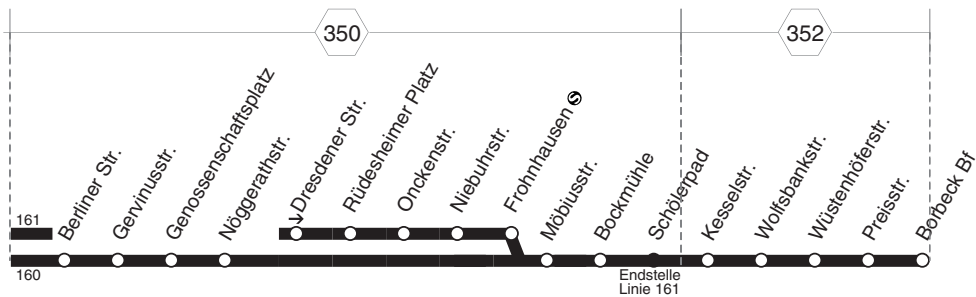

BUS

160|161

RUHR
BAHN

160|161

Stoppenberg - Rütenscheid -
Schölerpad (161) - Borbeck (160)
und zurück

160|161

BUS