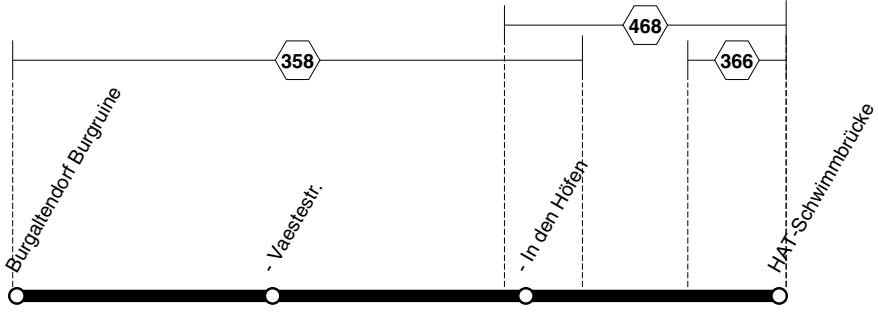

BUS 159

159
RUHR
BAHN

Essen Burgaltendorf - Hattingen Schwimmbrücke und zurück

BUS
159

BUS 159**montags bis freitags**

Haltestellen		Abfahrtszeiten															
Burgaltend. Burgr. (Bstg 4)	ab	4.54	5.54	6.55	7.55	8.55	9.55	10.55	11.55	12.55	13.55	14.55	15.55	16.55	17.55	18.55	19.55
- Vaestestr. (Bstg 1)		55	55	56	56	56	56	56	56	56	56	56	56	56	56	56	56
- In den Höfen		57	57	58	58	58	58	58	58	58	58	58	58	58	58	58	58
Hattingen Schwimmbrücke	an	4.59	5.59	7.00	8.00	9.00	10.00	11.00	12.00	13.00	14.00	15.00	16.00	17.00	18.00	19.00	20.00

BUS 159**montags bis freitags**

Haltestellen		Abfahrtszeiten															
Hattingen Schwimmbrücke	ab	5.02	6.02	7.02	8.02	9.02	10.02	11.02	12.02	13.02	14.02	15.02	16.02	17.02	18.02	19.02	20.02
Essen In den Höfen		04	04	04	04	04	04	04	04	04	04	04	04	04	04	04	04
- Vaestestr. (Bstg 2)		06	06	06	06	06	06	06	06	06	06	06	06	06	06	06	06
- Burgaltend. Burgr. (Bstg 1)	an	5.07	6.07	7.07	8.07	9.07	10.07	11.07	12.07	13.07	14.07	15.07	16.07	17.07	18.07	19.07	20.07

159
RUHR
BAHN**Essen Burgaltendorf -
Hattingen Schwimmbrücke
und zurück****159**
BUS