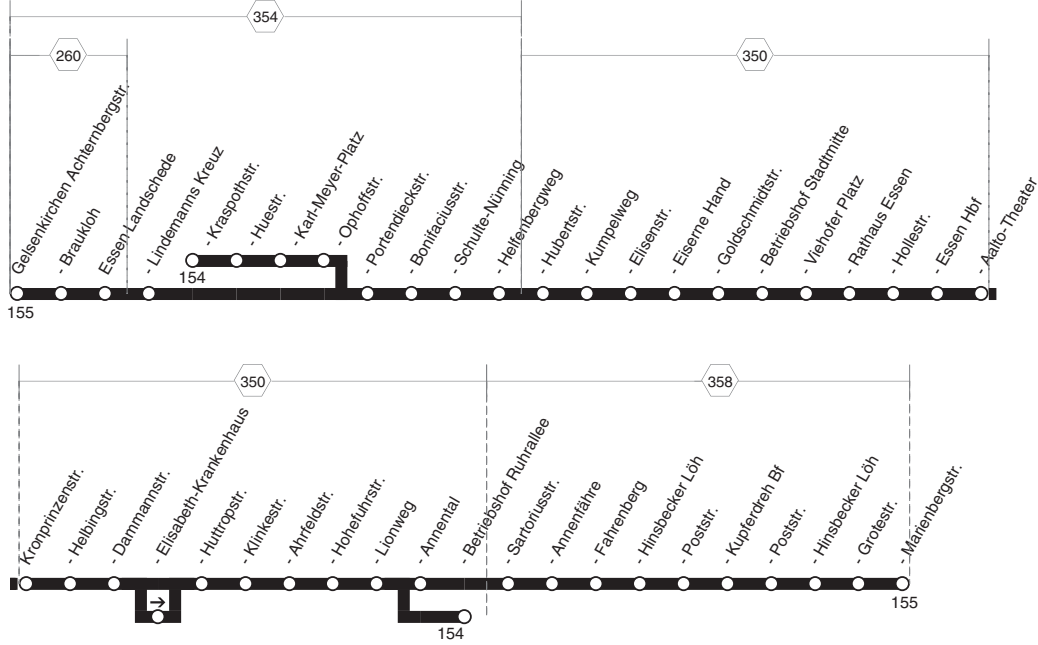

BUS

154|155

154|155

**RUHR
BAHN**

**154: Beisen - E-Hbf - Bergerhausen
155: GE-Rothth. - E-Hbf - Kupferdreh
und zurück**

154|155

BUS

BUS 1541155

montags bis freitags

Haltstellen	Abfahrtszeiten																	
Liniennummer	155	155	155	155	154	155	154	155	154	155	154	155	154	155	154	155	154	155
Gelsenkirchen Achtembergstr. ab	4.35	5.05	5.35	6.00		6.20		6.40		7.00		7.20		7.40		8.00		8.20
Essen Landschaft (Bstg 1)	4.37	5.07	5.37	6.02		6.22		6.42		7.02		7.22		7.42		8.02		8.22
- Kraspothstr. (Bstg 1) ab					6.09		6.29		6.49		7.09		7.29		7.49		8.09	
- Karl-Meyer-Platz (Bstg 3)					6.12		6.32		6.52		7.12		7.32		7.52		8.12	
- Portendieckstr. (Bstg 1)	4.39	5.09	5.39	6.04		6.24		6.44		7.04		7.24		7.44		8.04		8.24
- Portendieckstr. (Bstg 4)					6.14		6.34		6.54		7.14		7.34		7.54		8.14	
- Bonifaciusstr. (Bstg 1)	4.41	5.11	5.41	6.06	16	6.26	36	6.46	56	7.06	16	7.26	36	7.46	56	8.06	16	8.26
- Helfenbergweg (Bstg 1)	44	14	44	09	19	29	39	49	59	09	19	29	39	49	59	09	19	29
- Hubertstr. (Bstg 1)	45	15	45	11	21	31	41	51	7.01	11	21	31	41	51	8.01	11	21	31
- Eisenstr. (Bstg 1)	47	17	47	13	23	33	43	53	03	13	23	33	43	53	03	13	23	33
- Goldschmidstr. (Bstg 1)	49	19	49	16	26	36	46	56	06	16	26	36	46	56	06	16	26	36
- Betriebshof Stadtmitte (Bstg 1)	50	20	50	18	28	38	48	58	08	18	28	38	48	58	08	18	28	38
- Viehofer Platz (Bstg 1)	52	22	52	21	31	41	51	7.01	11	21	31	41	51	8.01	11	21	31	41
- Rathaus Essen (Bstg 7)	54	24	54	23	33	43	53	03	13	23	33	43	53	03	13	23	33	43
- Hollestr. (Bstg 3)	56	26	56	26	36	46	56	06	16	26	36	46	56	06	16	26	36	46
- Essen Hbf (Bstg 7) an	4.58	5.28	5.58	6.28	6.38	6.48	6.58	7.08	7.18	7.28	7.38	7.48	7.58	8.08	8.18	8.28	8.38	8.48
- Essen Hbf (Bstg 7) ab	4.58	5.28	5.58	6.28	6.38	6.48	6.58	7.08	7.18	7.28	7.38	7.48	7.58	8.08	8.18	8.28	8.38	8.48
- Aalto-Theater (Bstg 3)	5.00	30	6.00	30	40	50	7.00	10	20	30	40	50	8.00	10	20	30	40	50
- Kronprinzenstr. (Bstg 4)	01	31	01	31	41	51	01	11	21	31	41	51	01	11	21	31	41	51
- Helbingstr. (Bstg 1)	03	33	03	33	43	53	03	13	23	33	43	53	03	13	23	33	43	53
- Elisabeth-Krkhs (Bstg 1)	05	35	05	35	45	55	05	15	25	35	45	55	05	15	25	35	45	55
- Huttropstr. (Bstg 3)	06	36	06	37	47	57	07	17	27	37	47	57	07	17	27	37	47	57
- Ahfeldstr. (Bstg 1)	08	38	08	40	50	7.00	10	20	30	40	50	8.00	10	20	30	40	50	9.00
- Lionweg (Bstg 1)	10	40	10	43	6.53	03	7.13	23	7.33	43	7.53	03	8.13	23	8.33	43	03	9.03
- Annenal (Bstg 1)	5.12	5.42	6.12	6.45		7.05		7.25		7.45		8.05		8.25		8.45		9.05
- Betr. Ruhrallee (Bstg 2) an					6.54		7.14		7.34		7.54		8.14		8.34		8.54	
- Hinsbecker Löh (Bstg 2)	5.19	5.49	6.19	6.52		7.12		7.32		7.52		8.12		8.32		8.52		9.12
- Poststr. (Bstg 2)	20	50	20	53		13		33		53		13		33		53		13
- Kupferdreh Bf (Bstg 1)	21	51	21	54		14		34		54		14		34		54		14
- Poststr. (Bstg 1)	23	53	23	56		16		36		56		16		36		56		16
- Hinsbecker Löh (Bstg 1)	24	54	24	57		17		37		57		17		37		57		17
- Marienbergstr. (Bstg 1) an	5.27	5.57	6.27	7.00		7.20		7.40		8.00		8.20		8.40		9.00		9.20

Weitere Fahrten siehe NachtNetz

1541155

RUHR
BAHN

154: Beisen - E-Hbf - Bergerhausen
155: GE-Roths. - E-Hbf - Kupferdreh

1541155

BUS