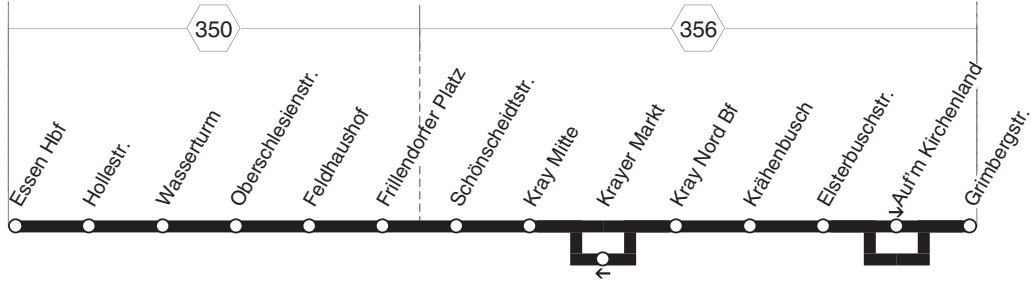

**BUS** 147

**147**  
RUHR  
BAHN

**Essen Hbf - Kray  
und zurück**

**BUS**  
**147**

**BUS 147****montags bis freitags****147****RUHR  
BAHN****Essen Hbf - Kray**

Haltestellen		Abfahrtszeiten											
Essen Hbf (Bstg 3)	ab	<b>5.59</b>	<b>6.19</b>	<b>6.39</b>		<b>17.39</b>	<b>17.59</b>	<b>18.19</b>	<b>18.45</b>	<b>19.15</b>	<b>19.45</b>	<b>20.15</b>	<b>20.45</b>
Hollestr. (Bstg 5)		<b>6.01</b>	21	41		41	<b>18.01</b>	21	47	17	47	17	47
Wasserturm (Bstg 5)		03	23	43		43	03	23	49	19	49	19	49
Oberschlesienstr. (Bstg 2)		04	24	44		44	04	24	50	20	50	20	50
Feldhaushof (Bstg 2)		05	25	45		45	05	25	51	21	51	21	51
Frillendorfer Platz (Bstg 2)		06	26	46	alle	46	06	26	52	22	52	22	52
Schönscheidstr. (Bstg 2)		08	28	48	20	48	08	28	54	24	54	24	54
Kray Mitte (Bstg 4)		11	31	51	Min.	51	11	31	57	27	57	27	57
Kray Nord Bf (Bstg 4)		13	33	53		53	13	33	58	28	58	28	58
Krähenbusch (Bstg 1)		15	35	55		55	15	35	59	29	59	29	59
Elsterbuschstr. (Bstg 1)		16	36	56		56	16	36	<b>19.00</b>	<b>30</b>	<b>20.00</b>	<b>30</b>	<b>21.00</b>
Auf'm Kirchenland (Bstg 1)		17	37	57		57	17	37	01	31	01	31	01
Grimbergstr. (Bstg 1)	an	<b>6.18</b>	<b>6.38</b>	<b>6.58</b>		<b>17.58</b>	<b>18.18</b>	<b>18.38</b>	<b>19.02</b>	<b>19.32</b>	<b>20.02</b>	<b>20.32</b>	<b>21.02</b>